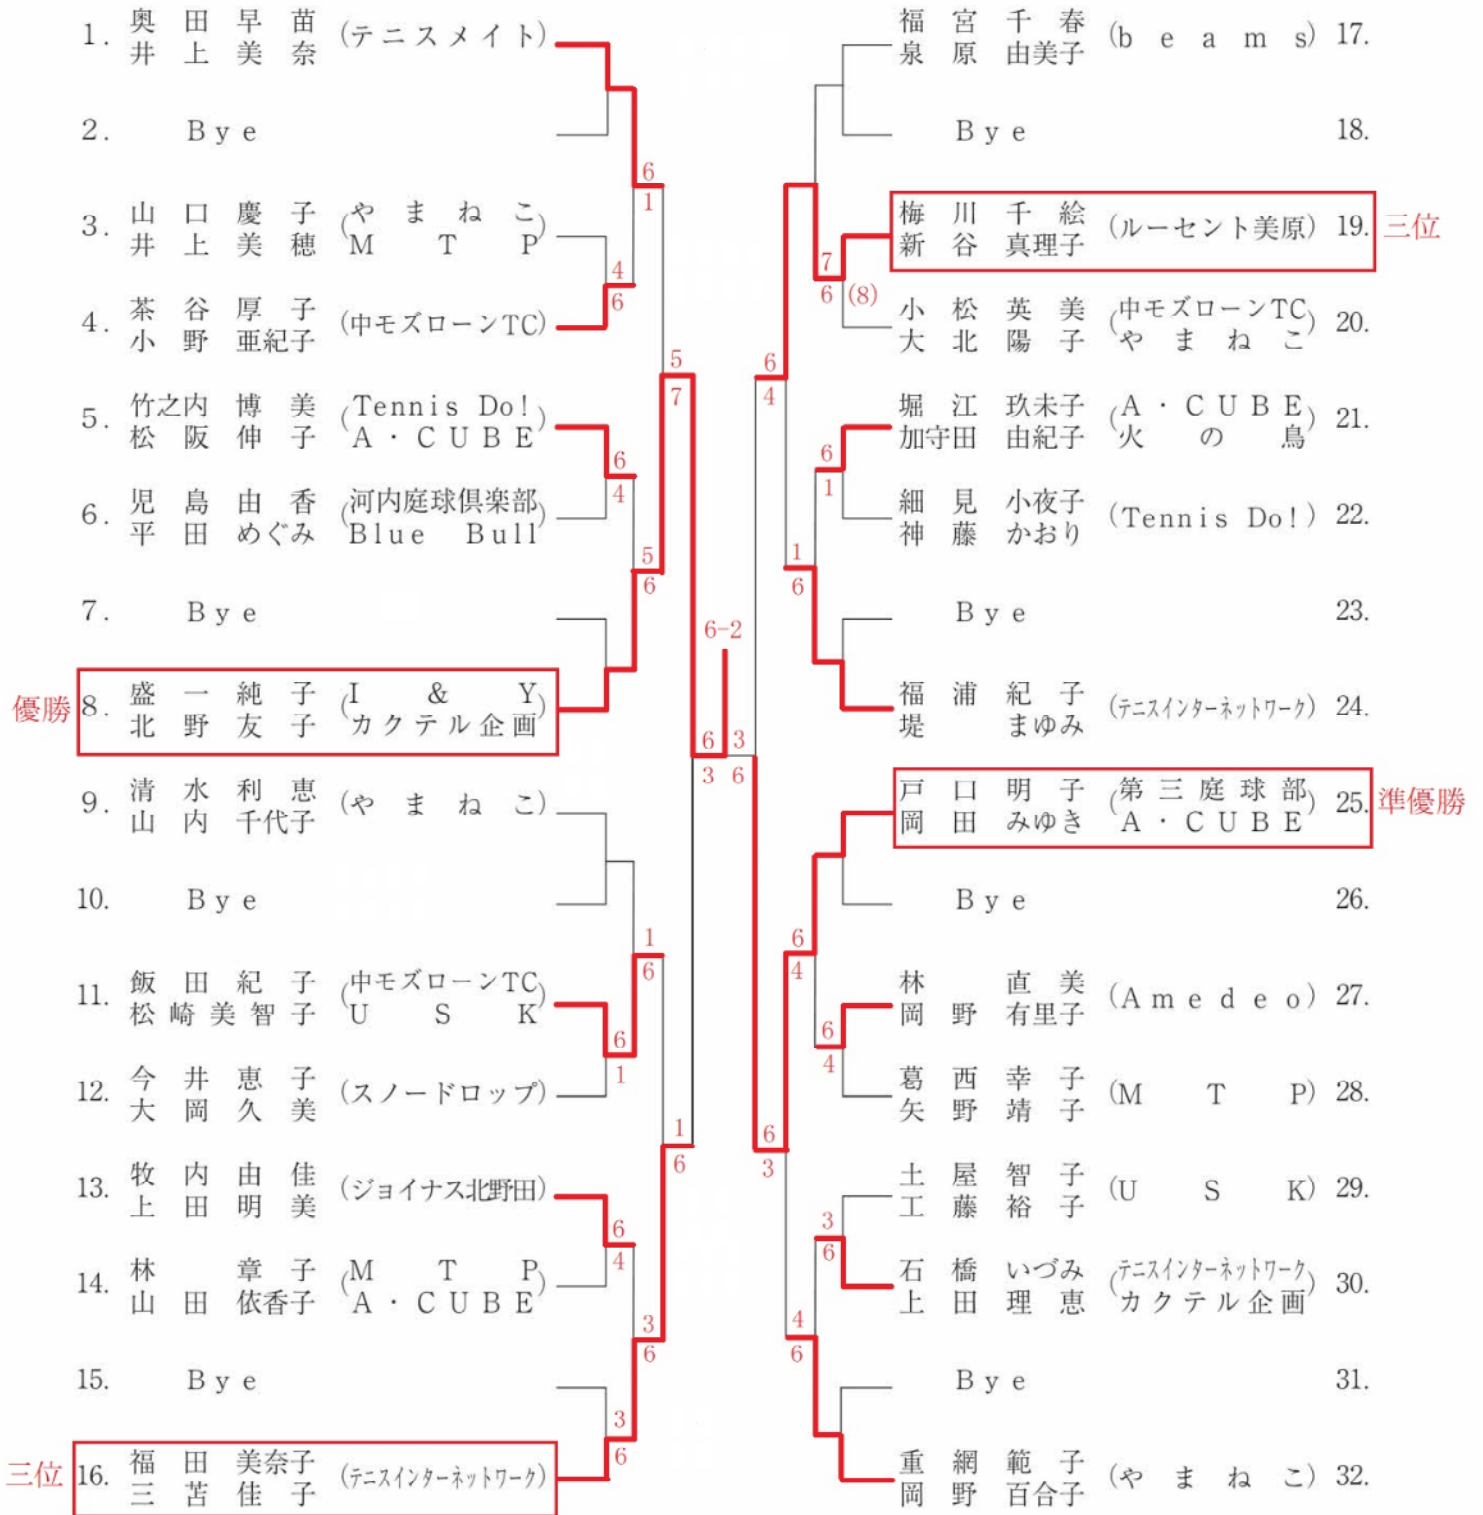

女子B級ダブルス本戦 (その1)

優勝者は次回よりA級で
エントリー願います。