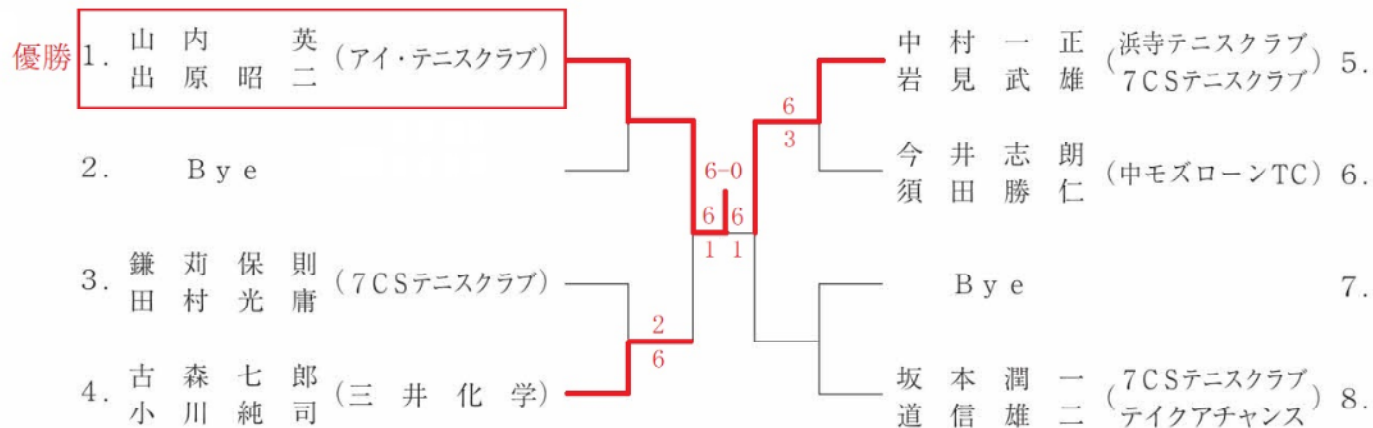

男子70歳以上ダブルス本戦