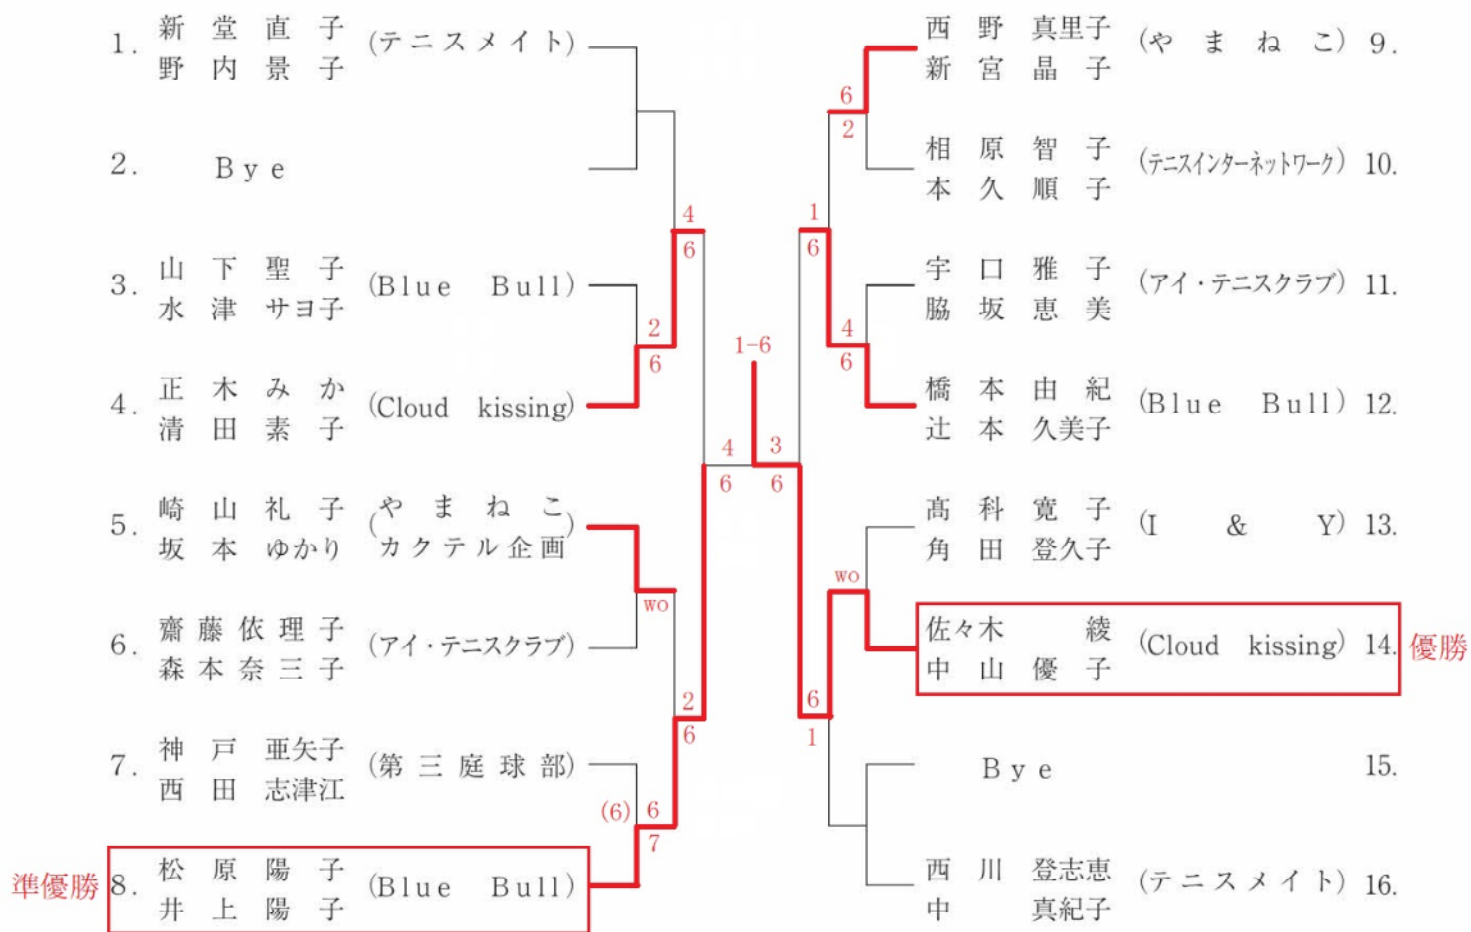

## 男子45歳以上ダブルス本戦

# 女子B級ダブルス本戦 (その2)

優勝者は次回よりA級で  
エントリー願います。

# 女子C級ダブルス本戦 (その2)

優勝者は次回より  
B級でエントリーして下さい。

## 女子40歳以上ダブルス本戦