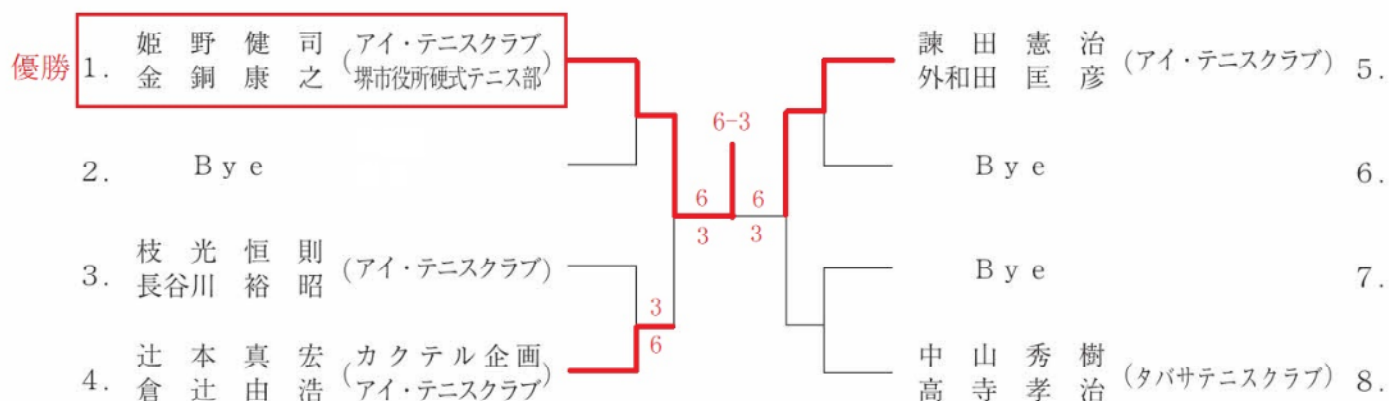

男子60歳以上ダブルス本戦