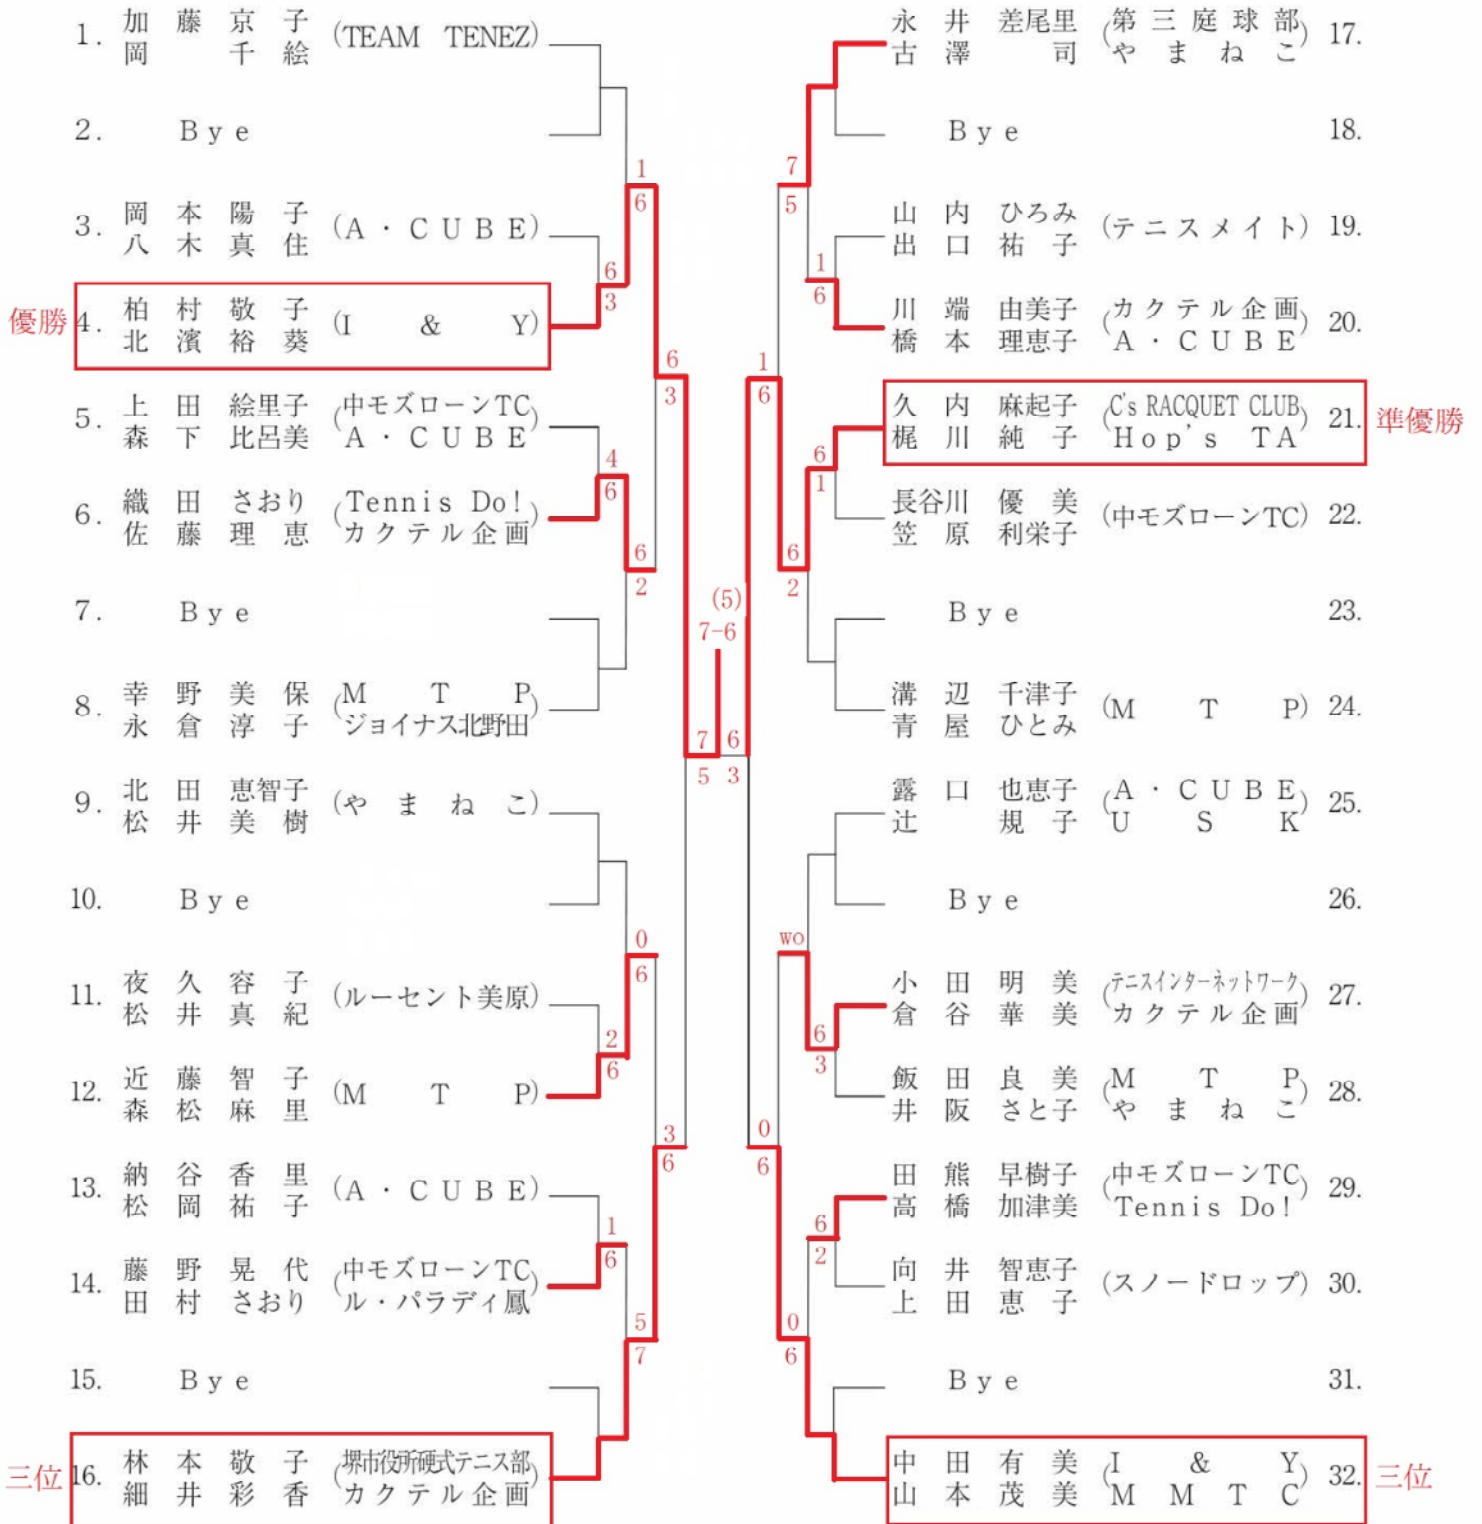

女子B級ダブルス本戦 (その2)

優勝者は次回よりA級で
エントリー願います。