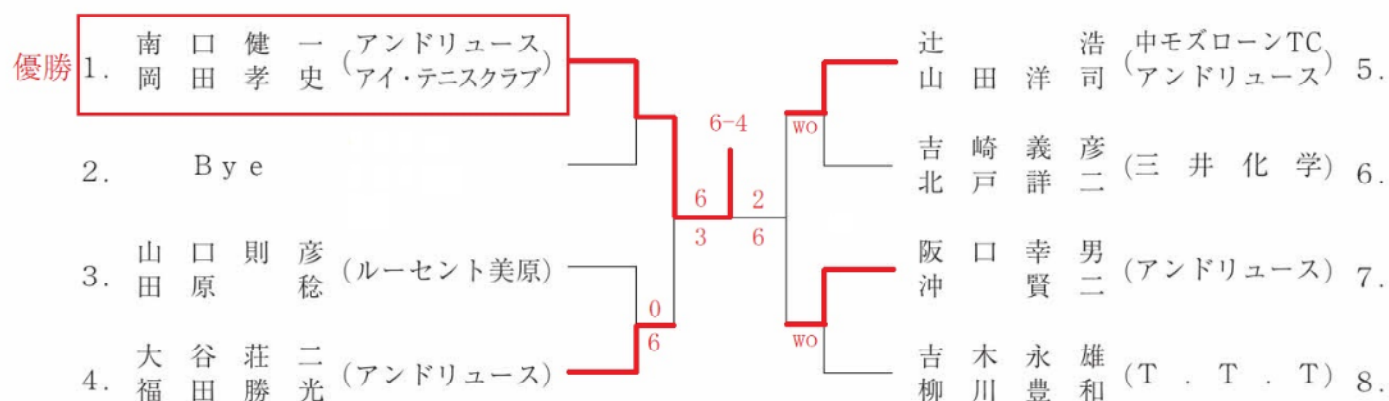

男子65歳以上ダブルス本戦