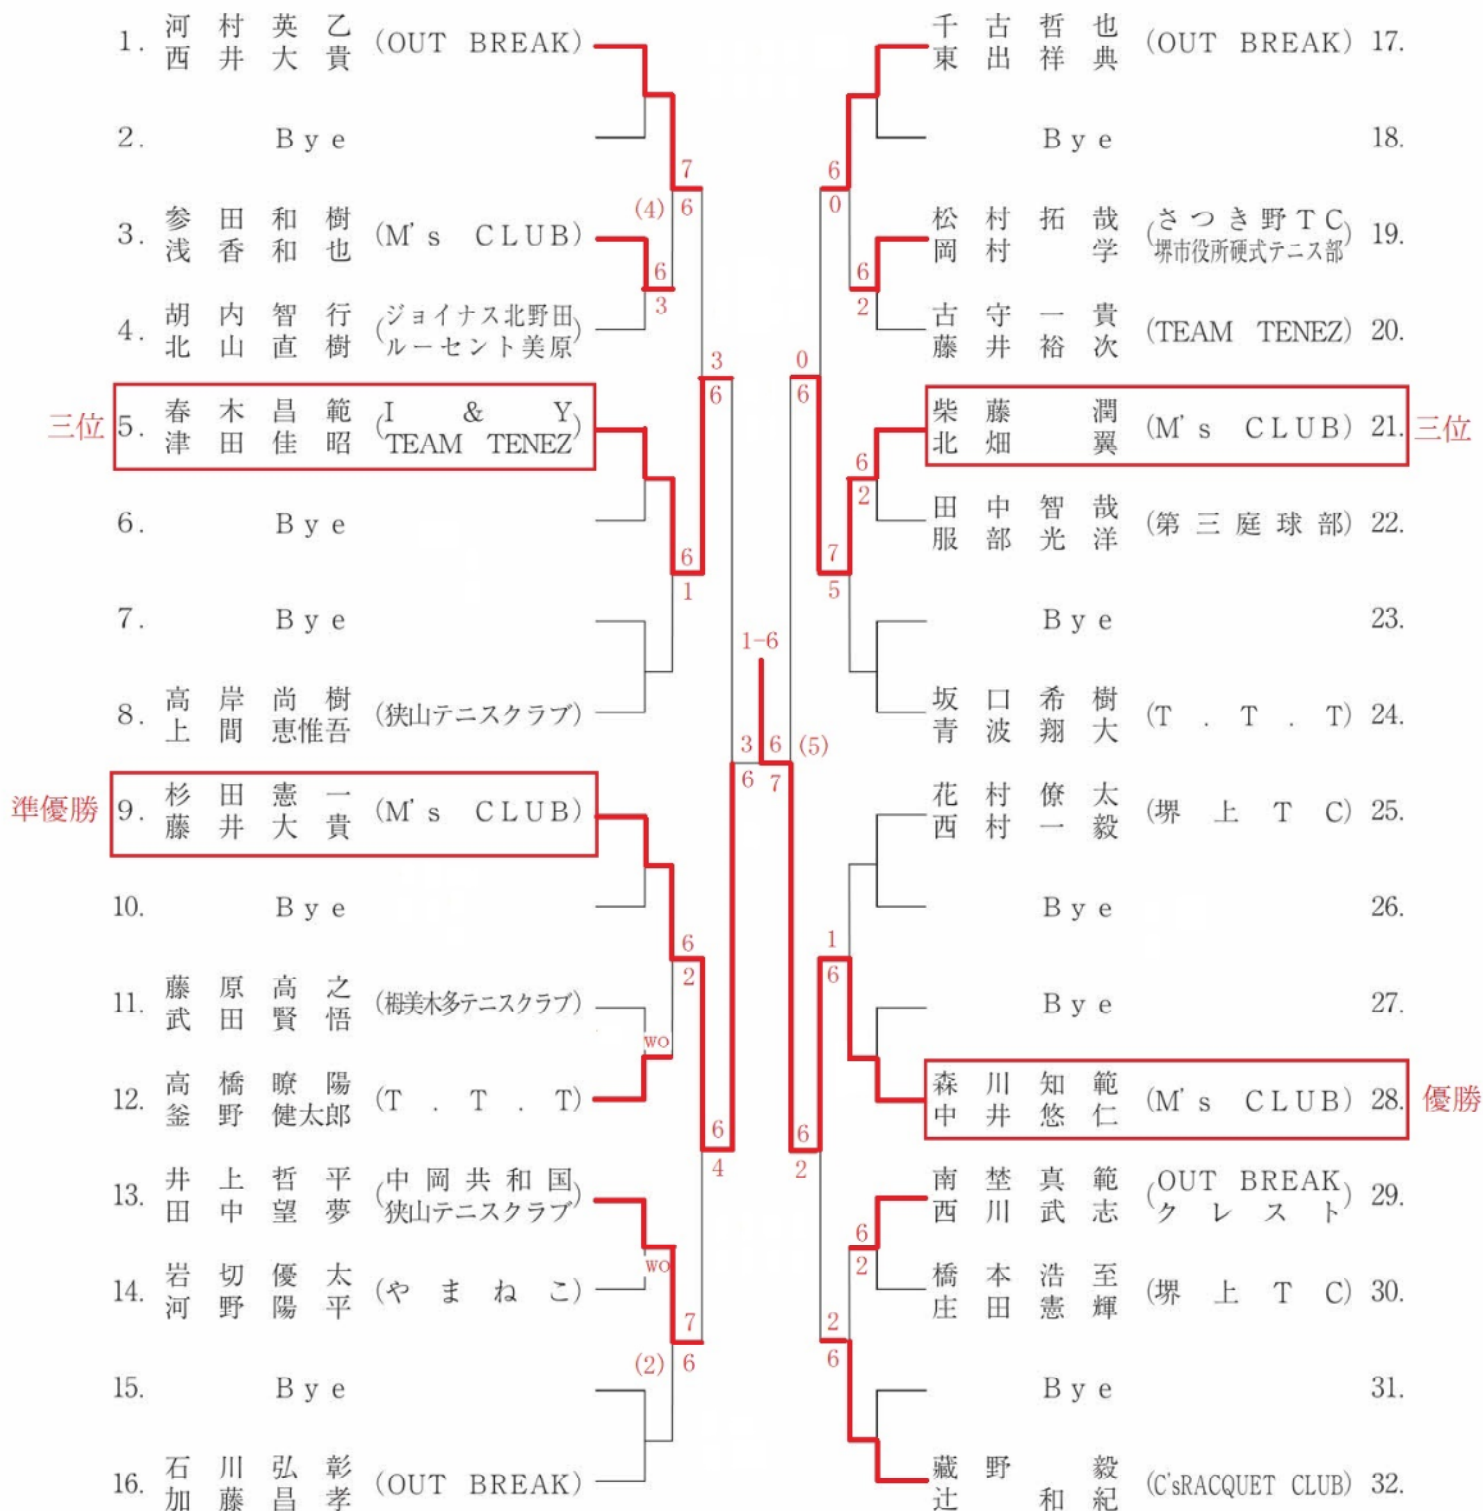

# 男子 A 級ダブルス本戦

# 男子 B 級ダブルス本戦

優勝者は次回よりA級で  
エントリー願います。

## 男子35歳以上ダブルス本戦

## 男子45歳以上ダブルス本戦