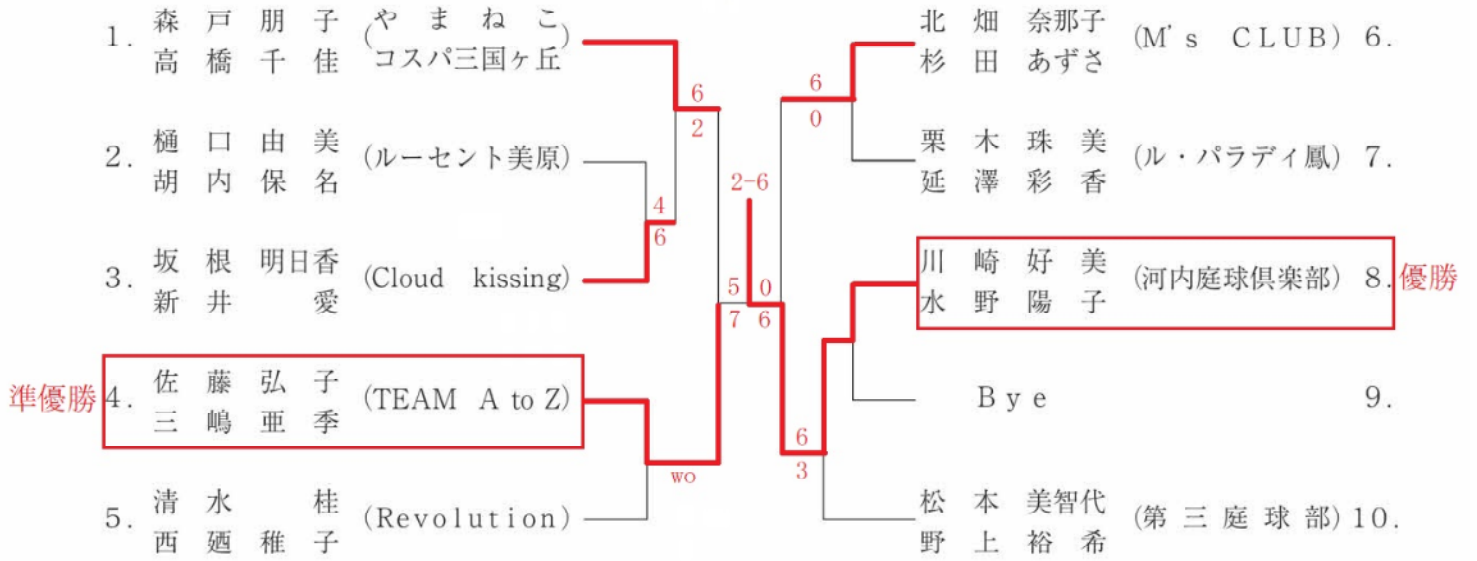

女子 A 級ダブルス本戦