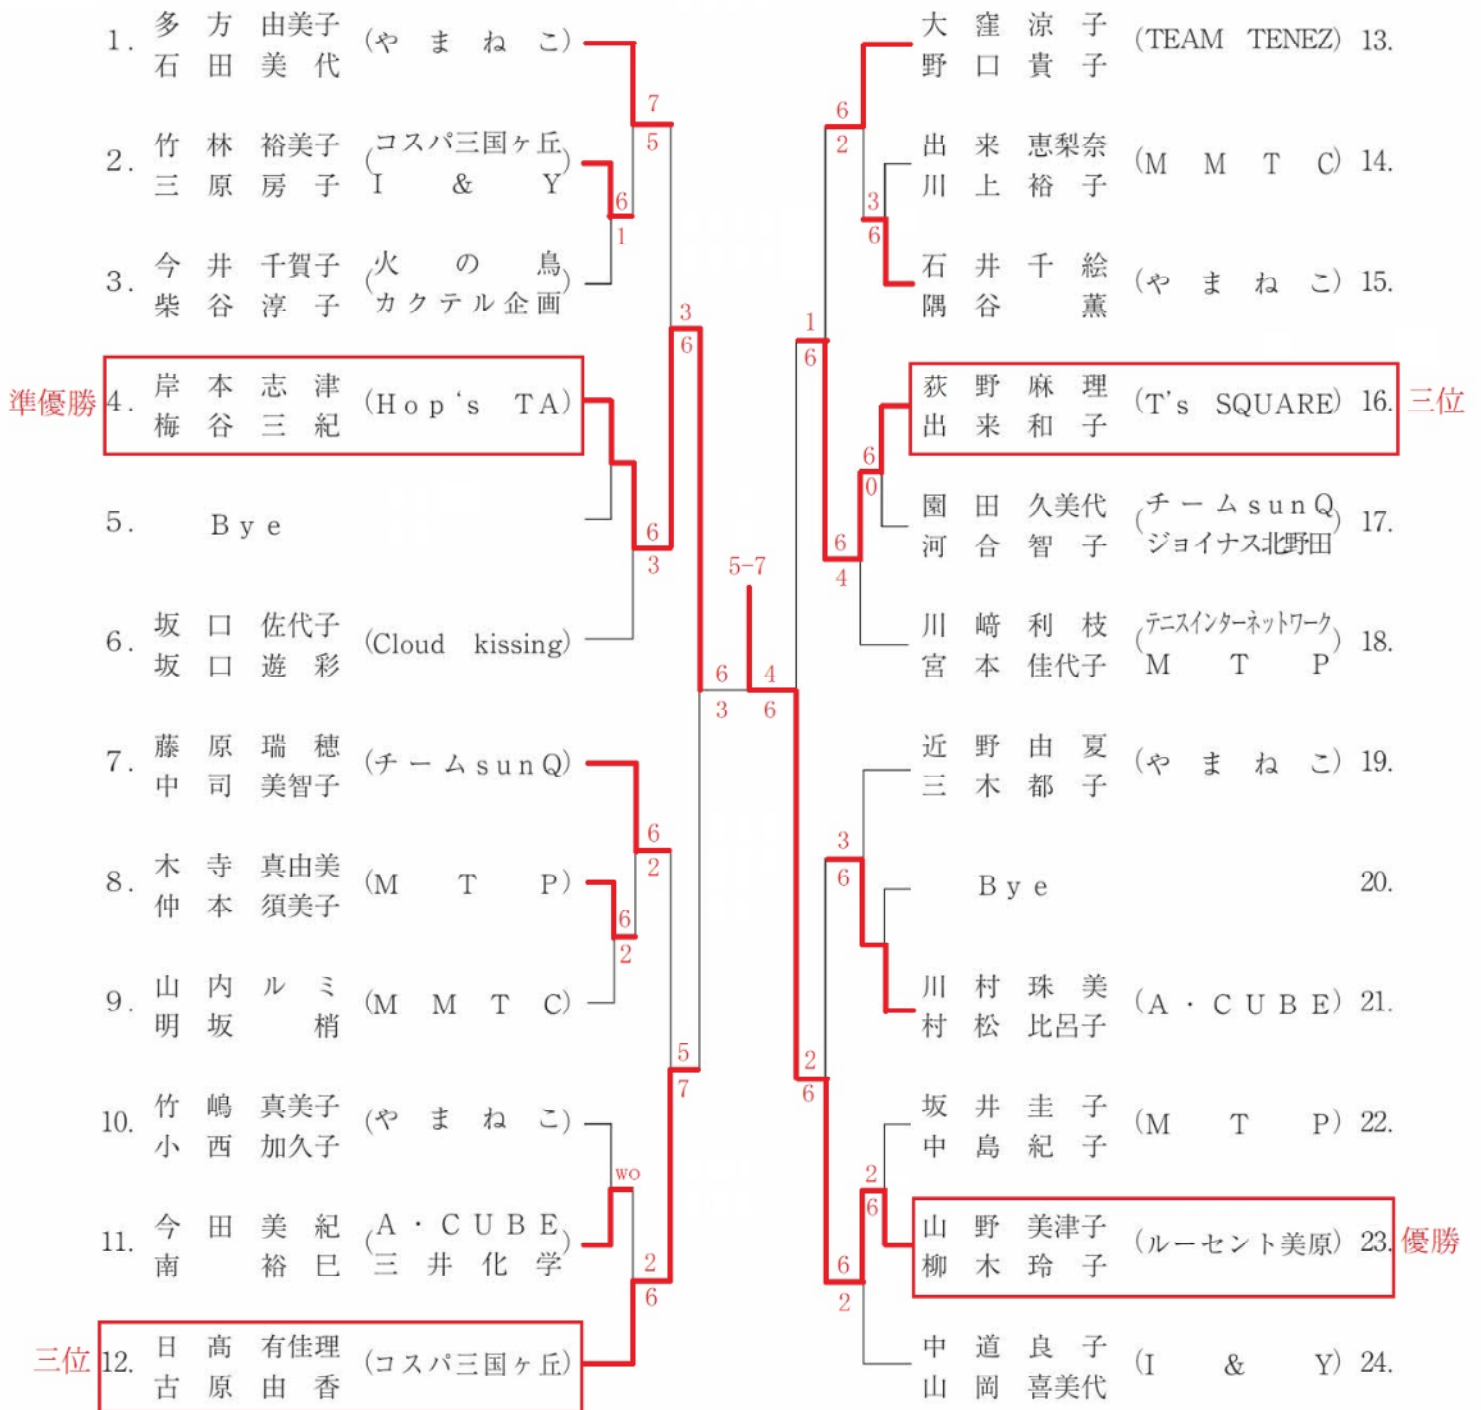

女子C級ダブルス本戦 (その2)

優勝者は次回より
B級でエントリーして下さい。