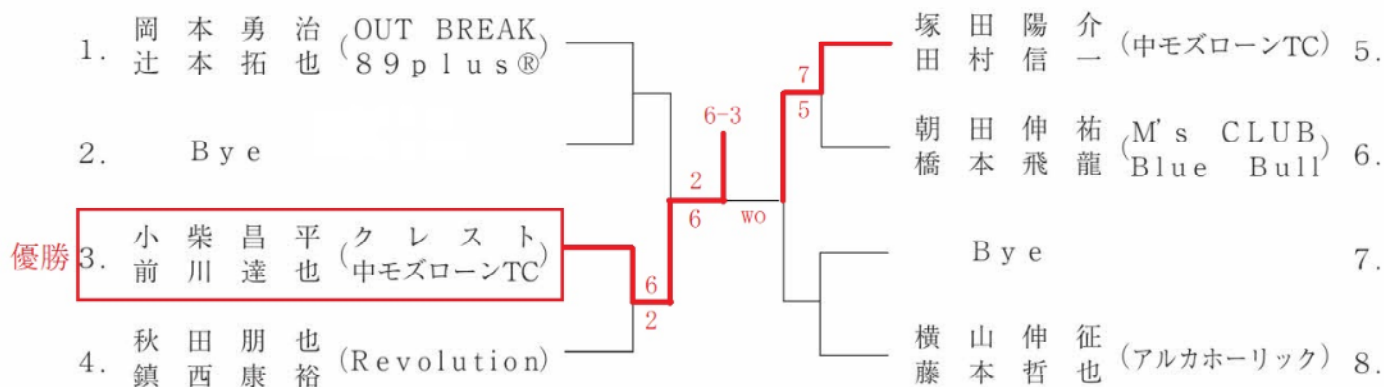

男子35歳以上ダブルス本戦