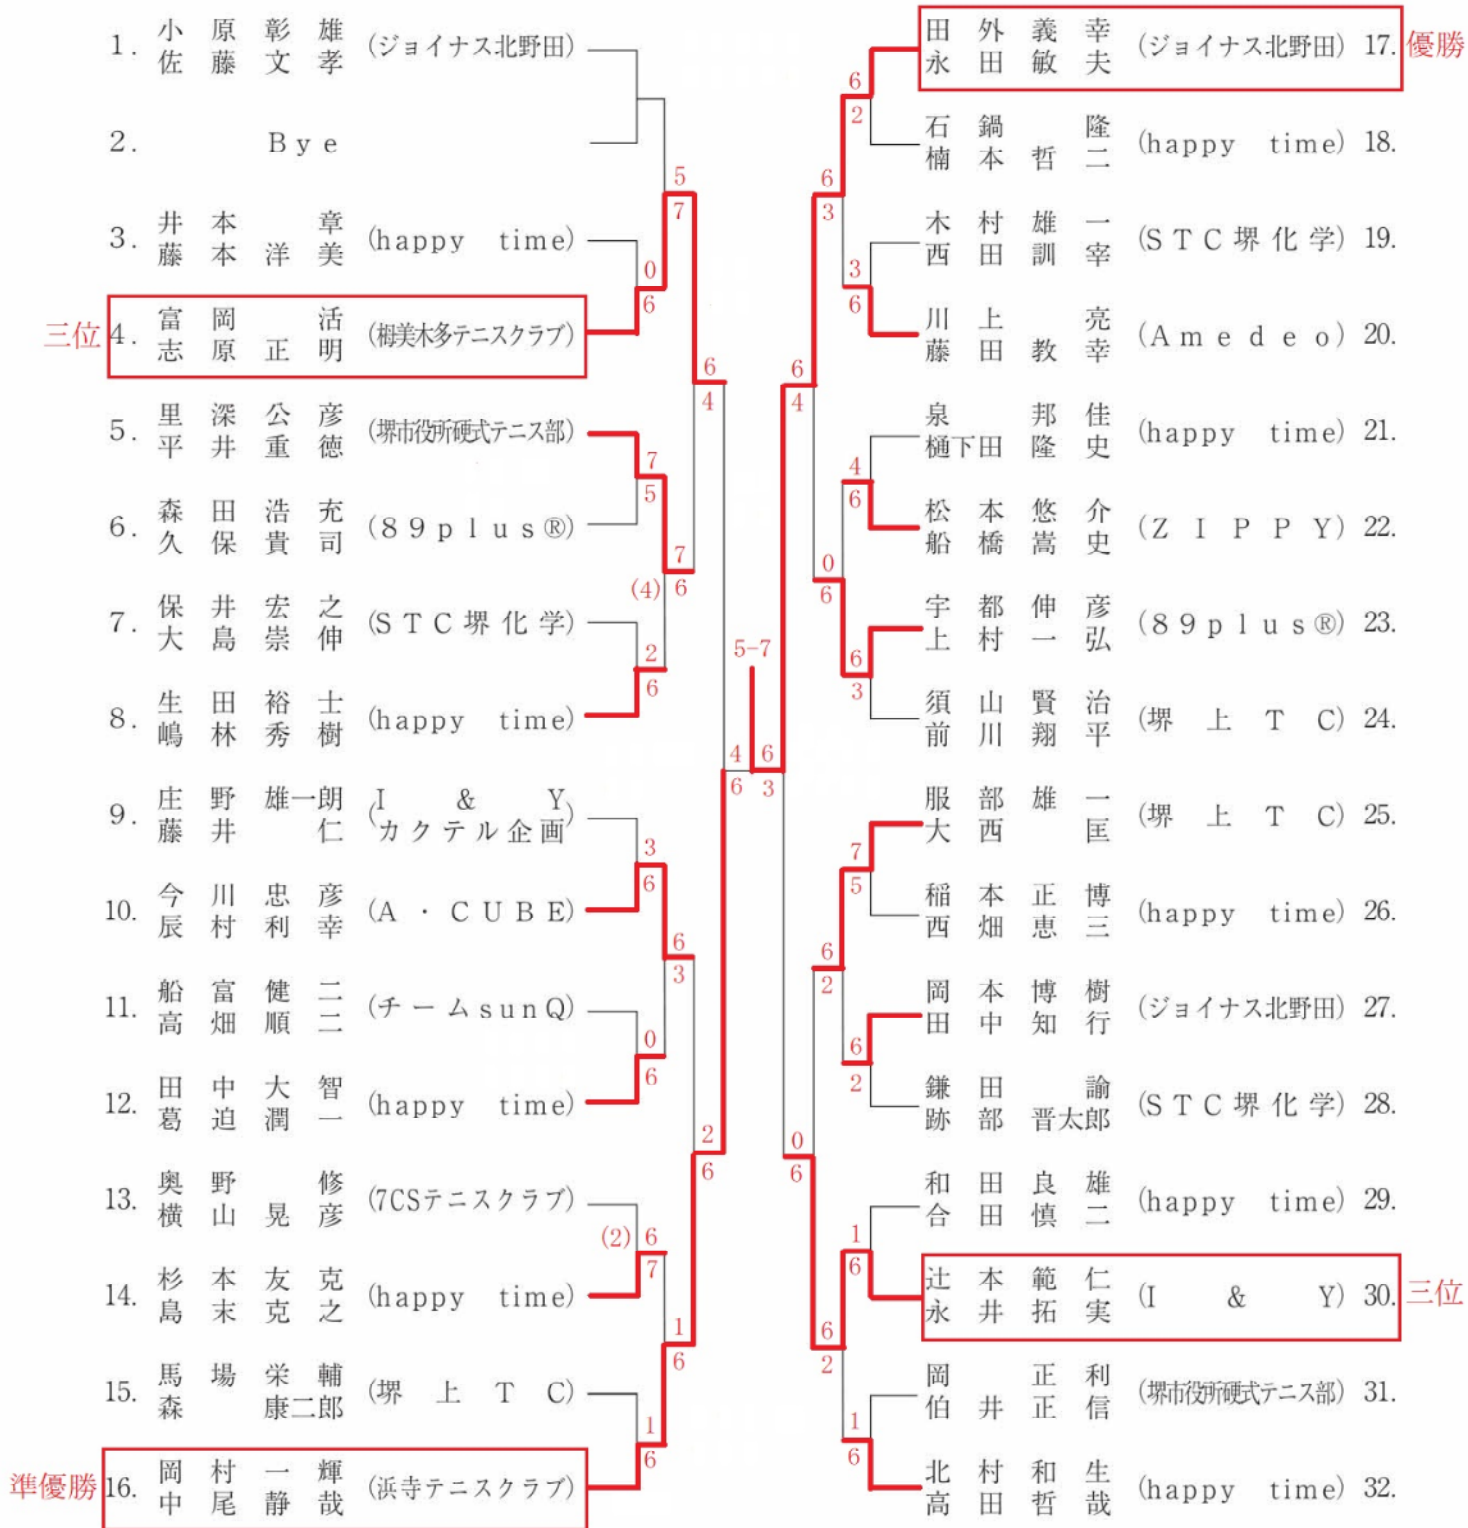

# 男子 A 級ダブルス本戦

# 男子 B 級ダブルス本戦

優勝者は次回よりA級で  
エントリー願います。

## 男子35歳以上ダブルス本戦