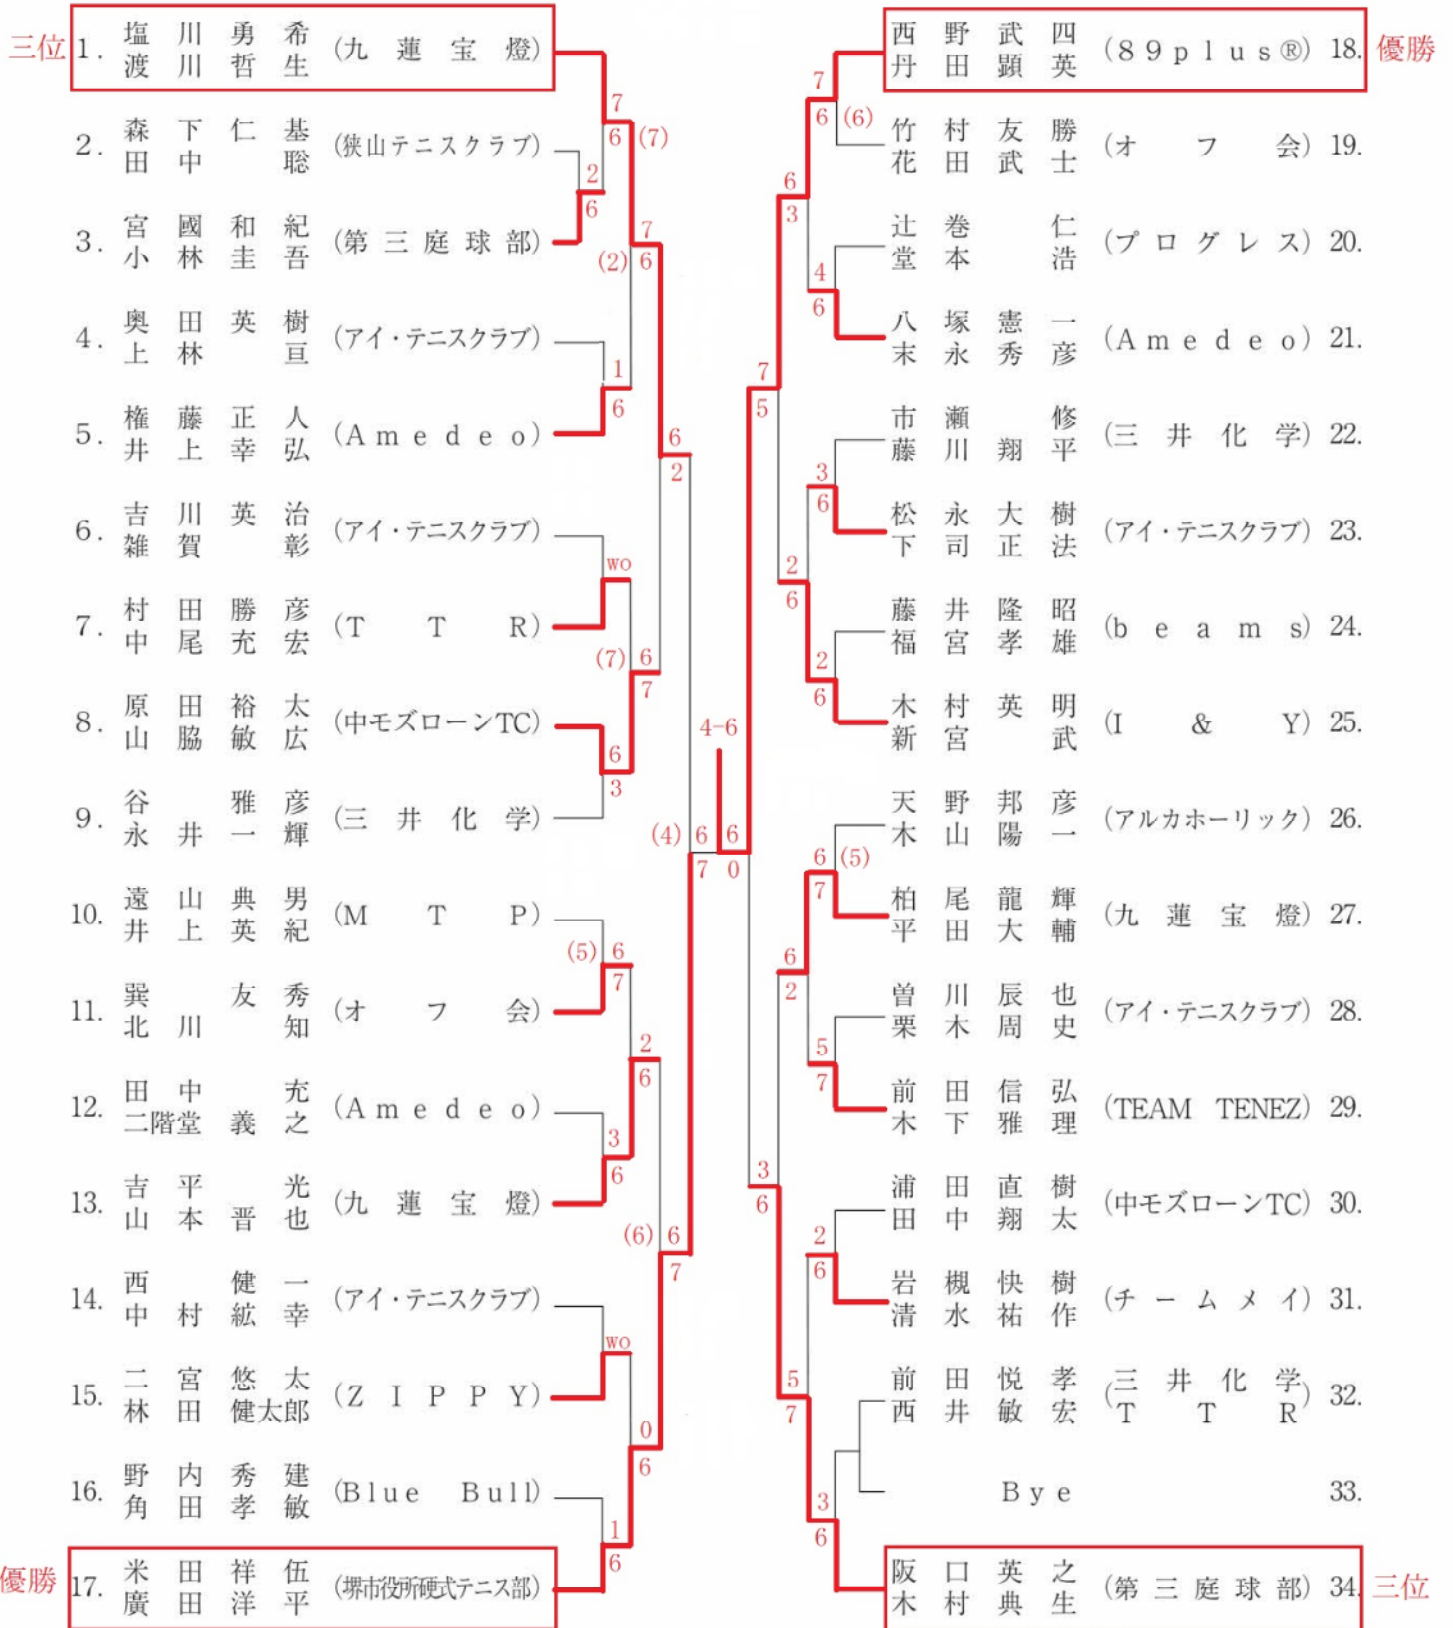

男子 B 級ダブルス本戦

優勝者は次回よりA級で
エントリー願います。