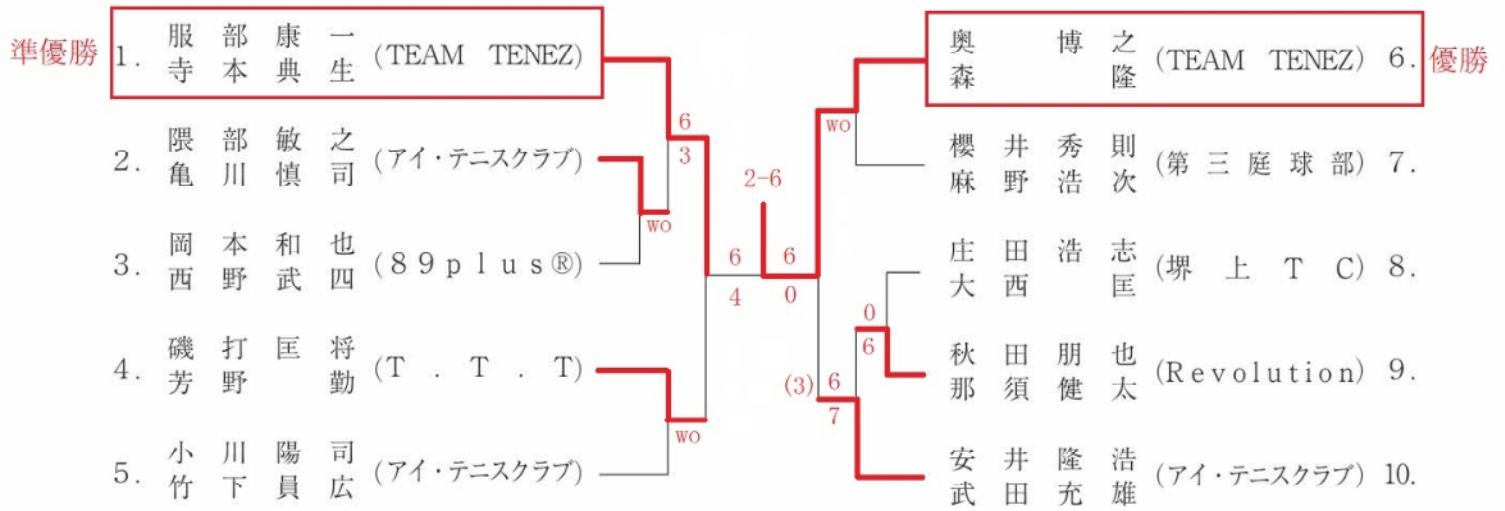

男子 A 級ダブルス本戦

男子 B 級ダブルス本戦

※優勝者は、次の大会より A 級で出場願います。

男子C級ダブルス本戦

※優勝・準優勝者は、次の大会よりB級で出場願います。

男子45歳以上ダブルス本戦

男子50歳以上ダブルス本戦

男子55歳以上ダブルス本戦