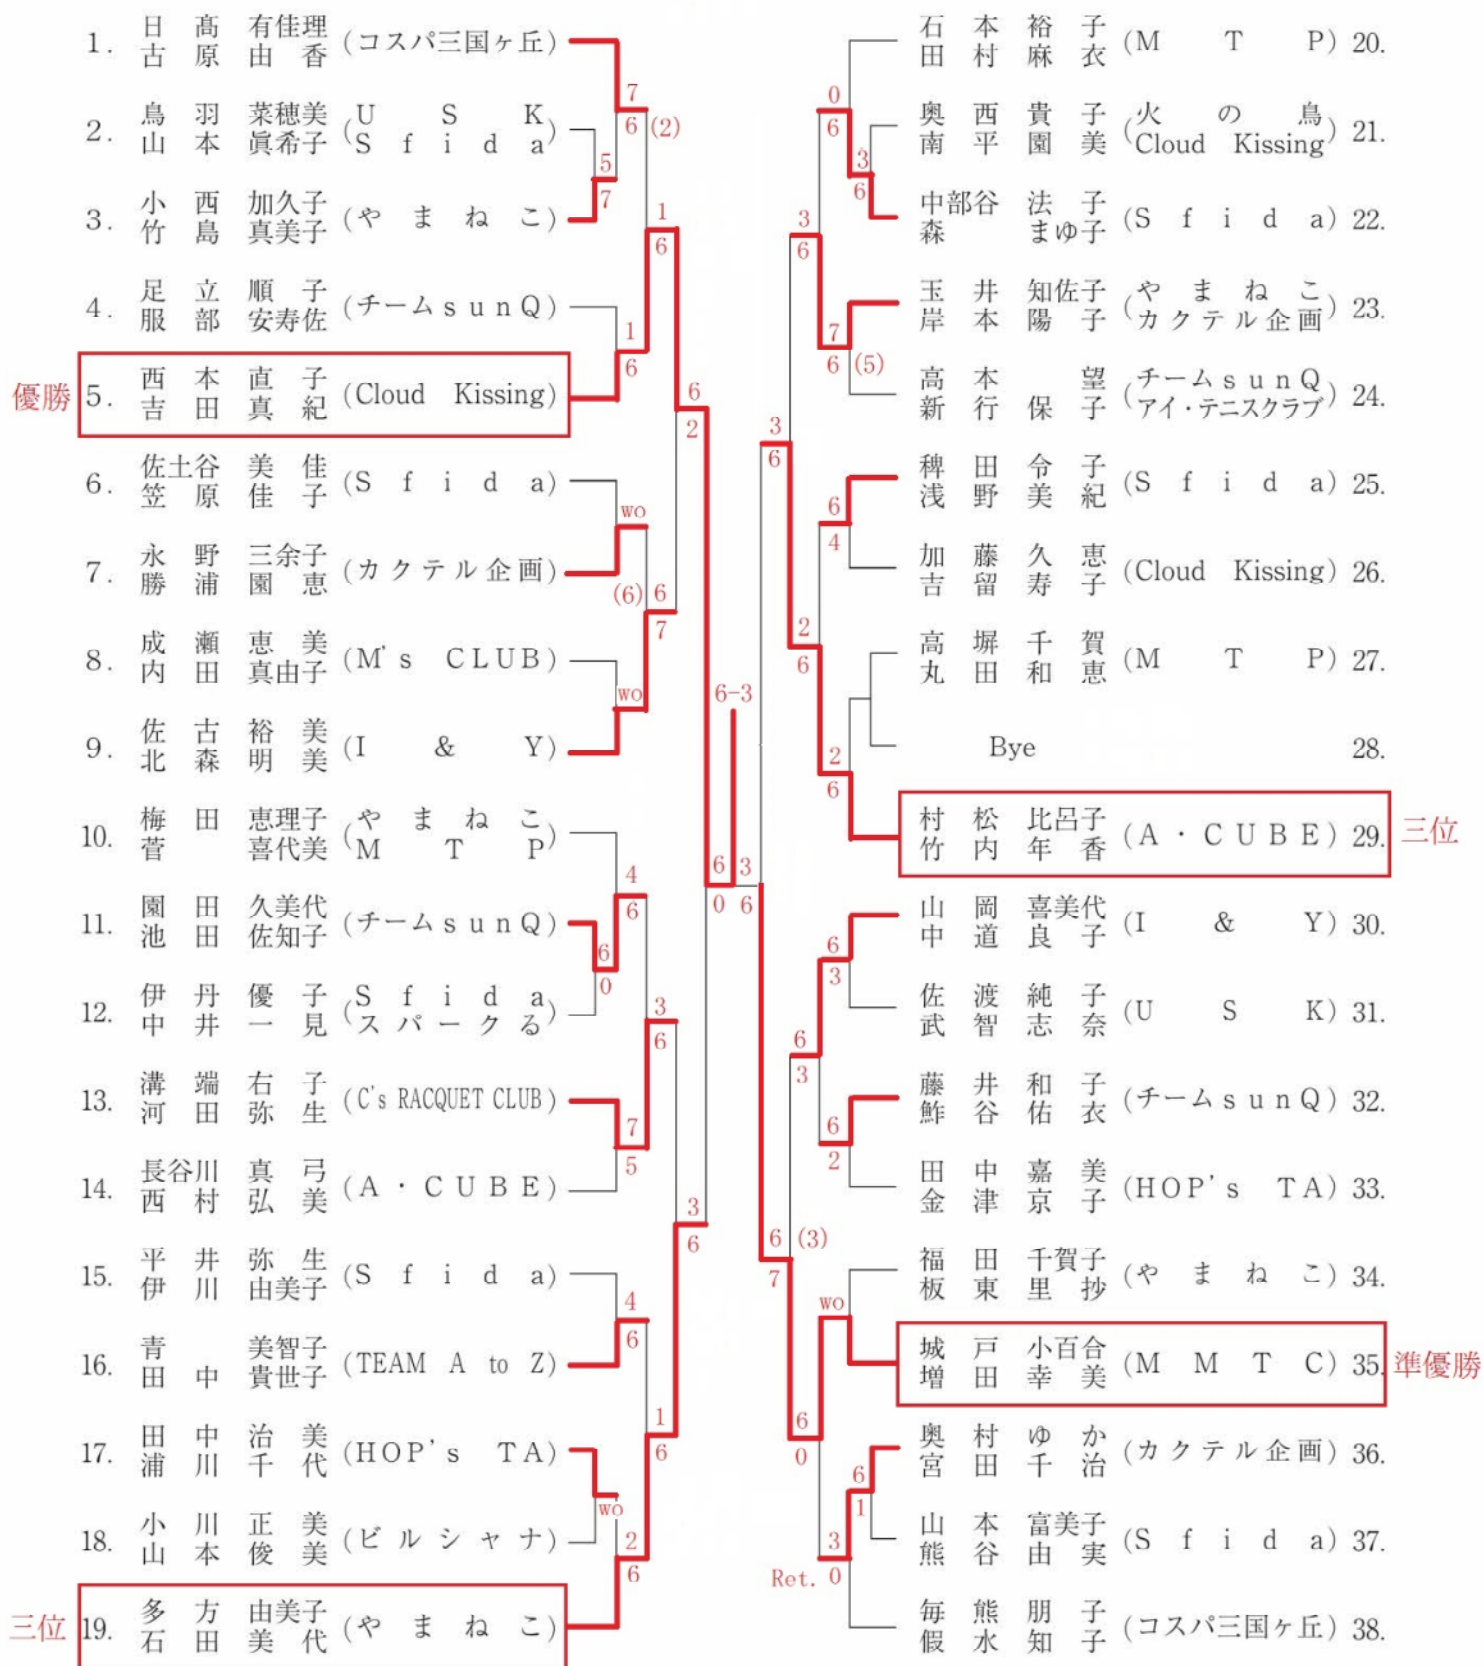

男子 A 級ダブルス本戦

男子 B 級ダブルス本戦

※優勝者は、次の大会より A 級で出場願います。

男子C級ダブルス本戦

※優勝・準優勝者は、次の大会よりB級で出場願います。

男子45歳以上ダブルス本戦

男子50歳以上ダブルス本戦

男子55歳以上ダブルス本戦

男子65歳以上ダブルス本戦

女子 A 級ダブルス本戦

女子B級ダブルス本戦

※優勝者は、次の大会よりA級で出場願います。

女子C級ダブルス本戦 (その2)

※優勝者は、次の大会よりB級で出場願います。

女子40歳以上ダブルス本戦

女子50歳以上ダブルス本戦