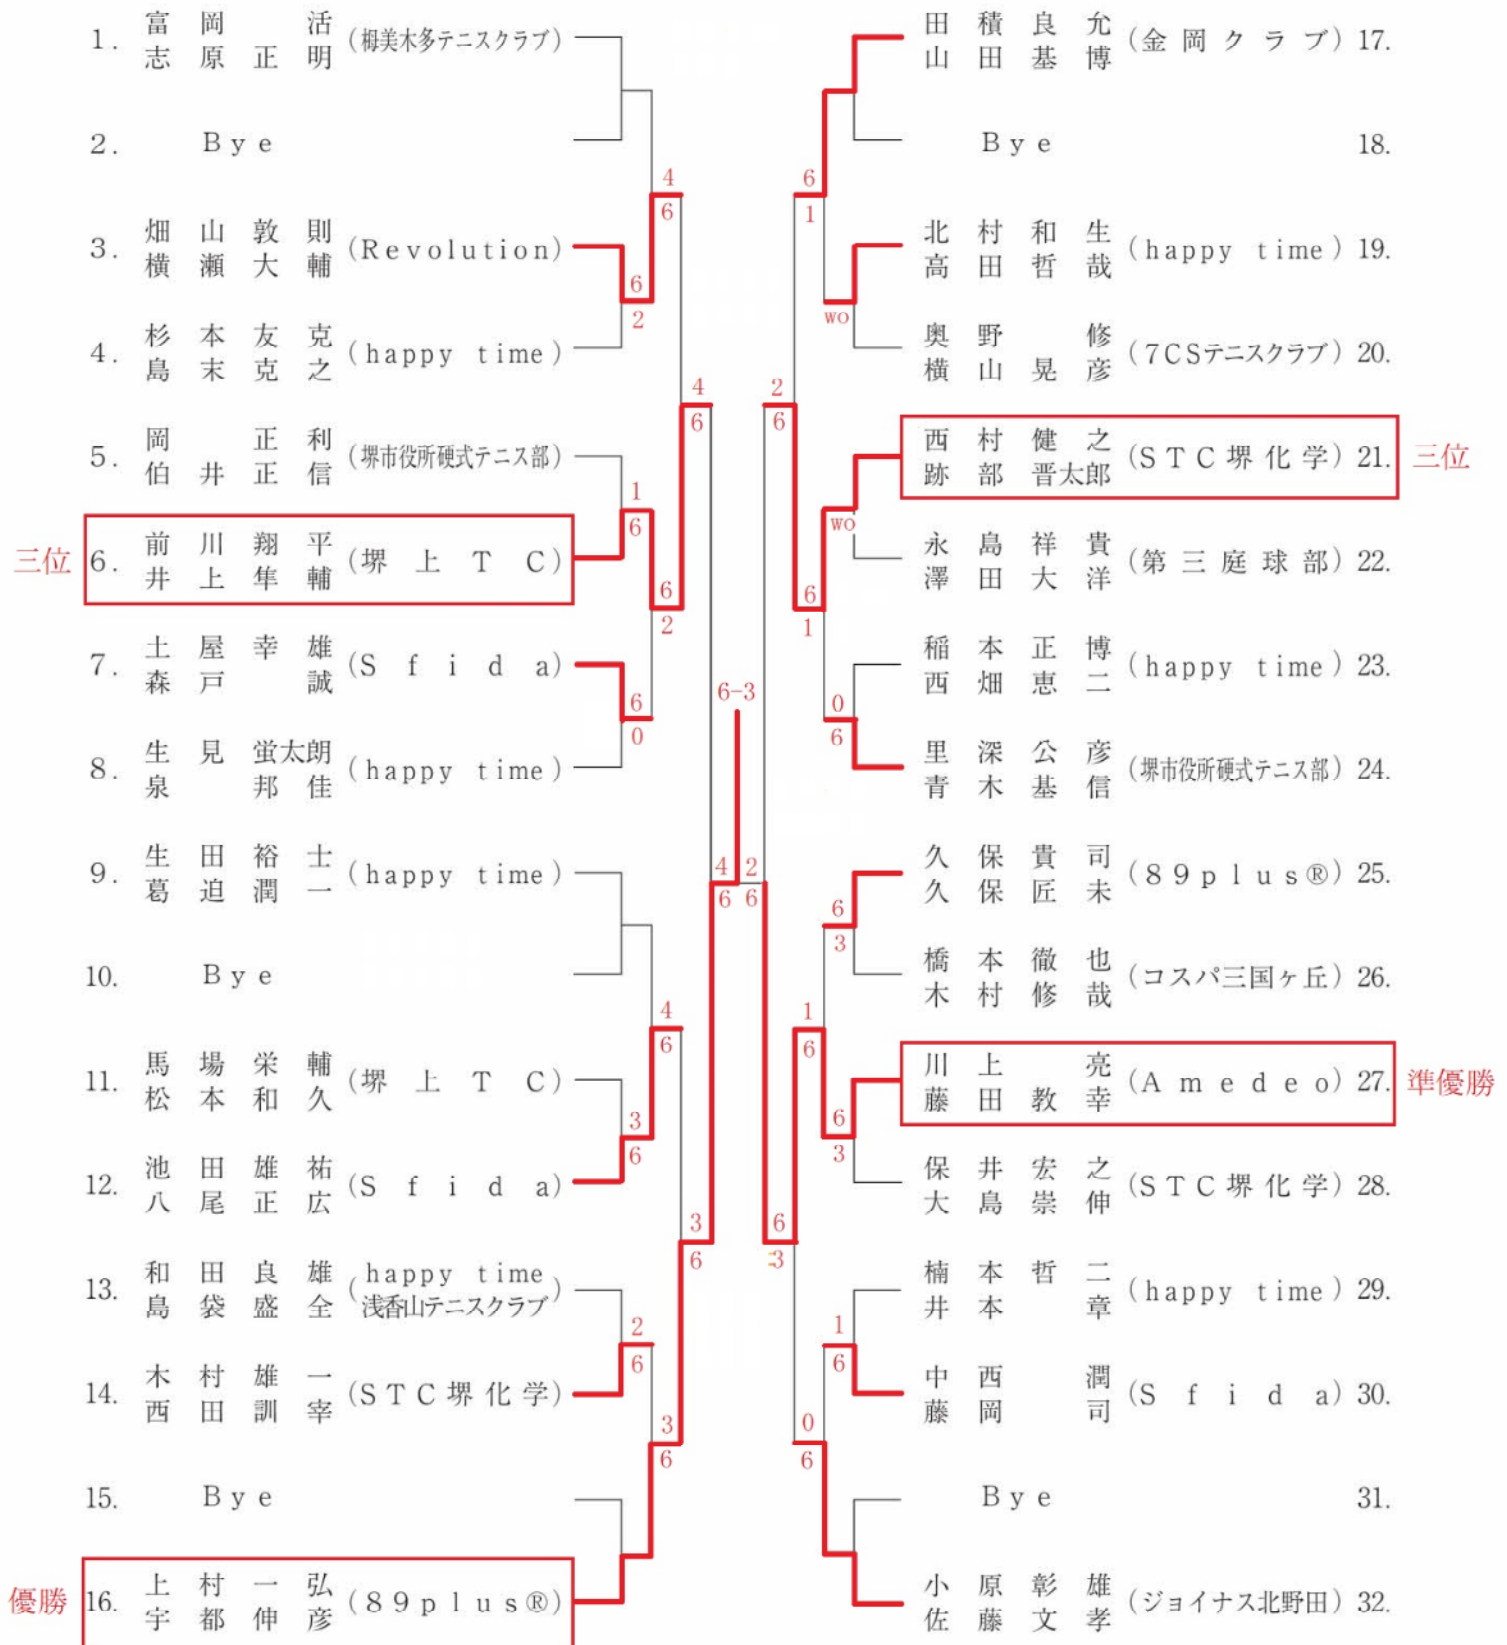

男子 A 級ダブルス本戦

男子 B 級ダブルス本戦

※優勝者は、次の大会より A 級で出場願います。

男子C級ダブルス本戦

※優勝・準優勝者は、次の大会よりB級で出場願います。

男子45歳以上ダブルス本戦

男子50歳以上ダブルス本戦

男子55歳以上ダブルス本戦

男子65歳以上ダブルス本戦

女子 A 級ダブルス本戦

女子B級ダブルス本戦

※優勝者は、次の大会よりA級で出場願います。

女子C級ダブルス本戦 (その2)

※優勝者は、次の大会よりB級で出場願います。

女子40歳以上ダブルス本戦

女子50歳以上ダブルス本戦