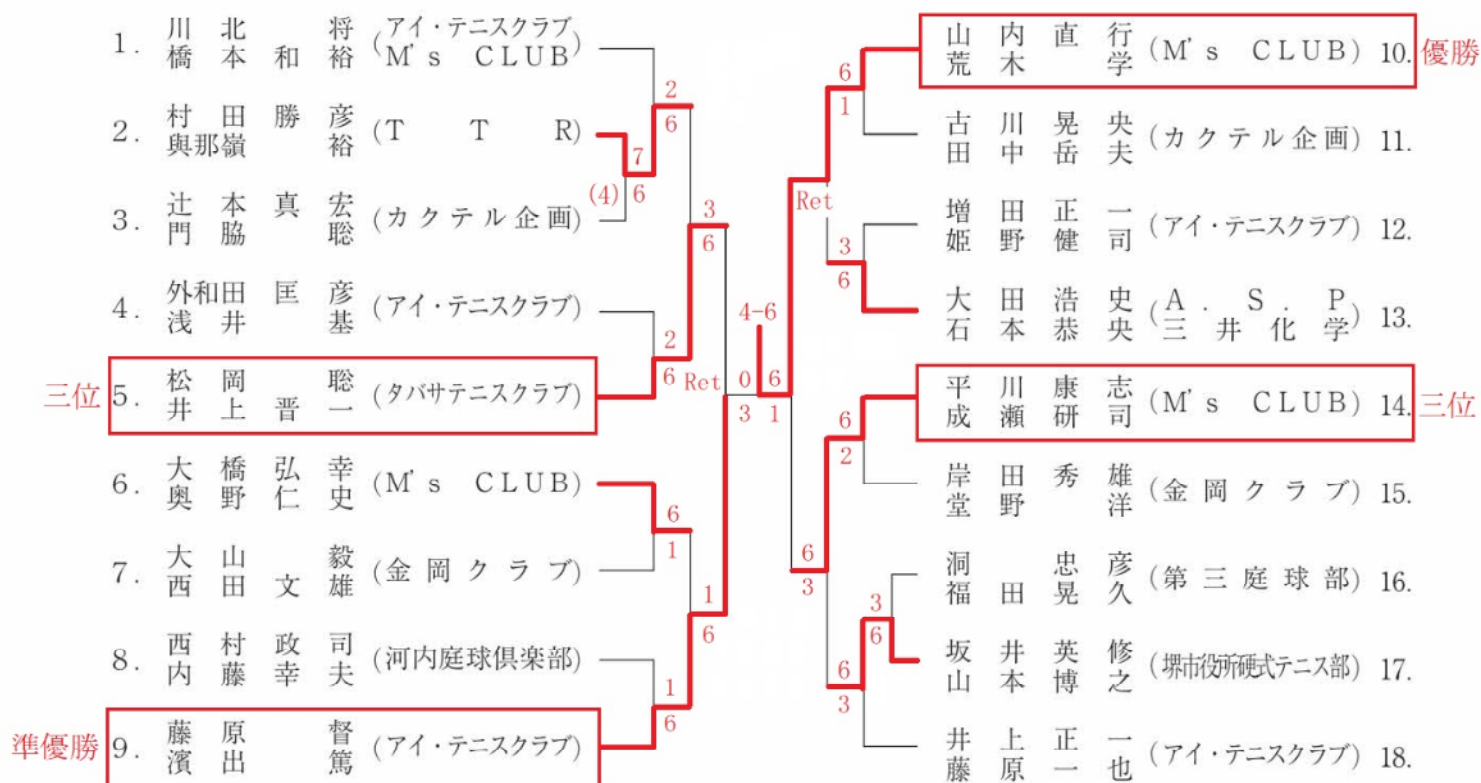

男子 A 級ダブルス本戦

男子 B 級ダブルス本戦

※優勝者は、次の大会より A 級で出場願います。

男子C級ダブルス本戦

※優勝・準優勝者は、次の大会よりB級で出場願います。

男子45歳以上ダブルス本戦

男子50歳以上ダブルス本戦

男子55歳以上ダブルス本戦

男子65歳以上ダブルス本戦

女子 A 級ダブルス本戦

女子B級ダブルス本戦

※優勝者は、次の大会よりA級で出場願います。

女子C級ダブルス本戦 (その2)

※優勝者は、次の大会よりB級で出場願います。

女子40歳以上ダブルス本戦

女子50歳以上ダブルス本戦