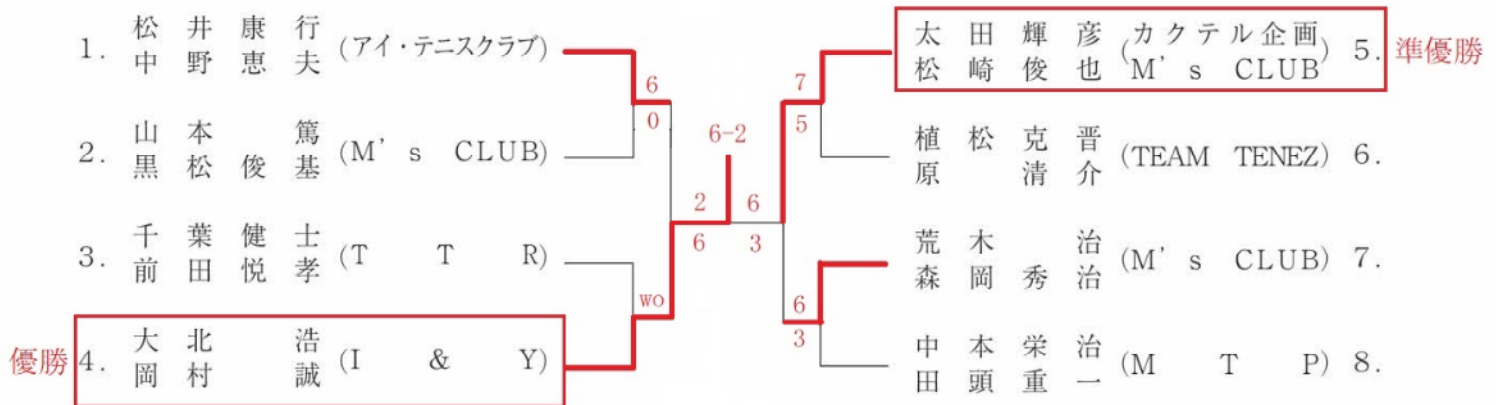

男子 A 級ダブルス本戦

男子 B 級ダブルス本戦

※優勝者は、次の大会より A 級で出場願います。

男子C級ダブルス本戦

※優勝・準優勝者は、次の大会よりB級で出場願います。

男子45歳以上ダブルス本戦

男子50歳以上ダブルス本戦

男子55歳以上ダブルス本戦