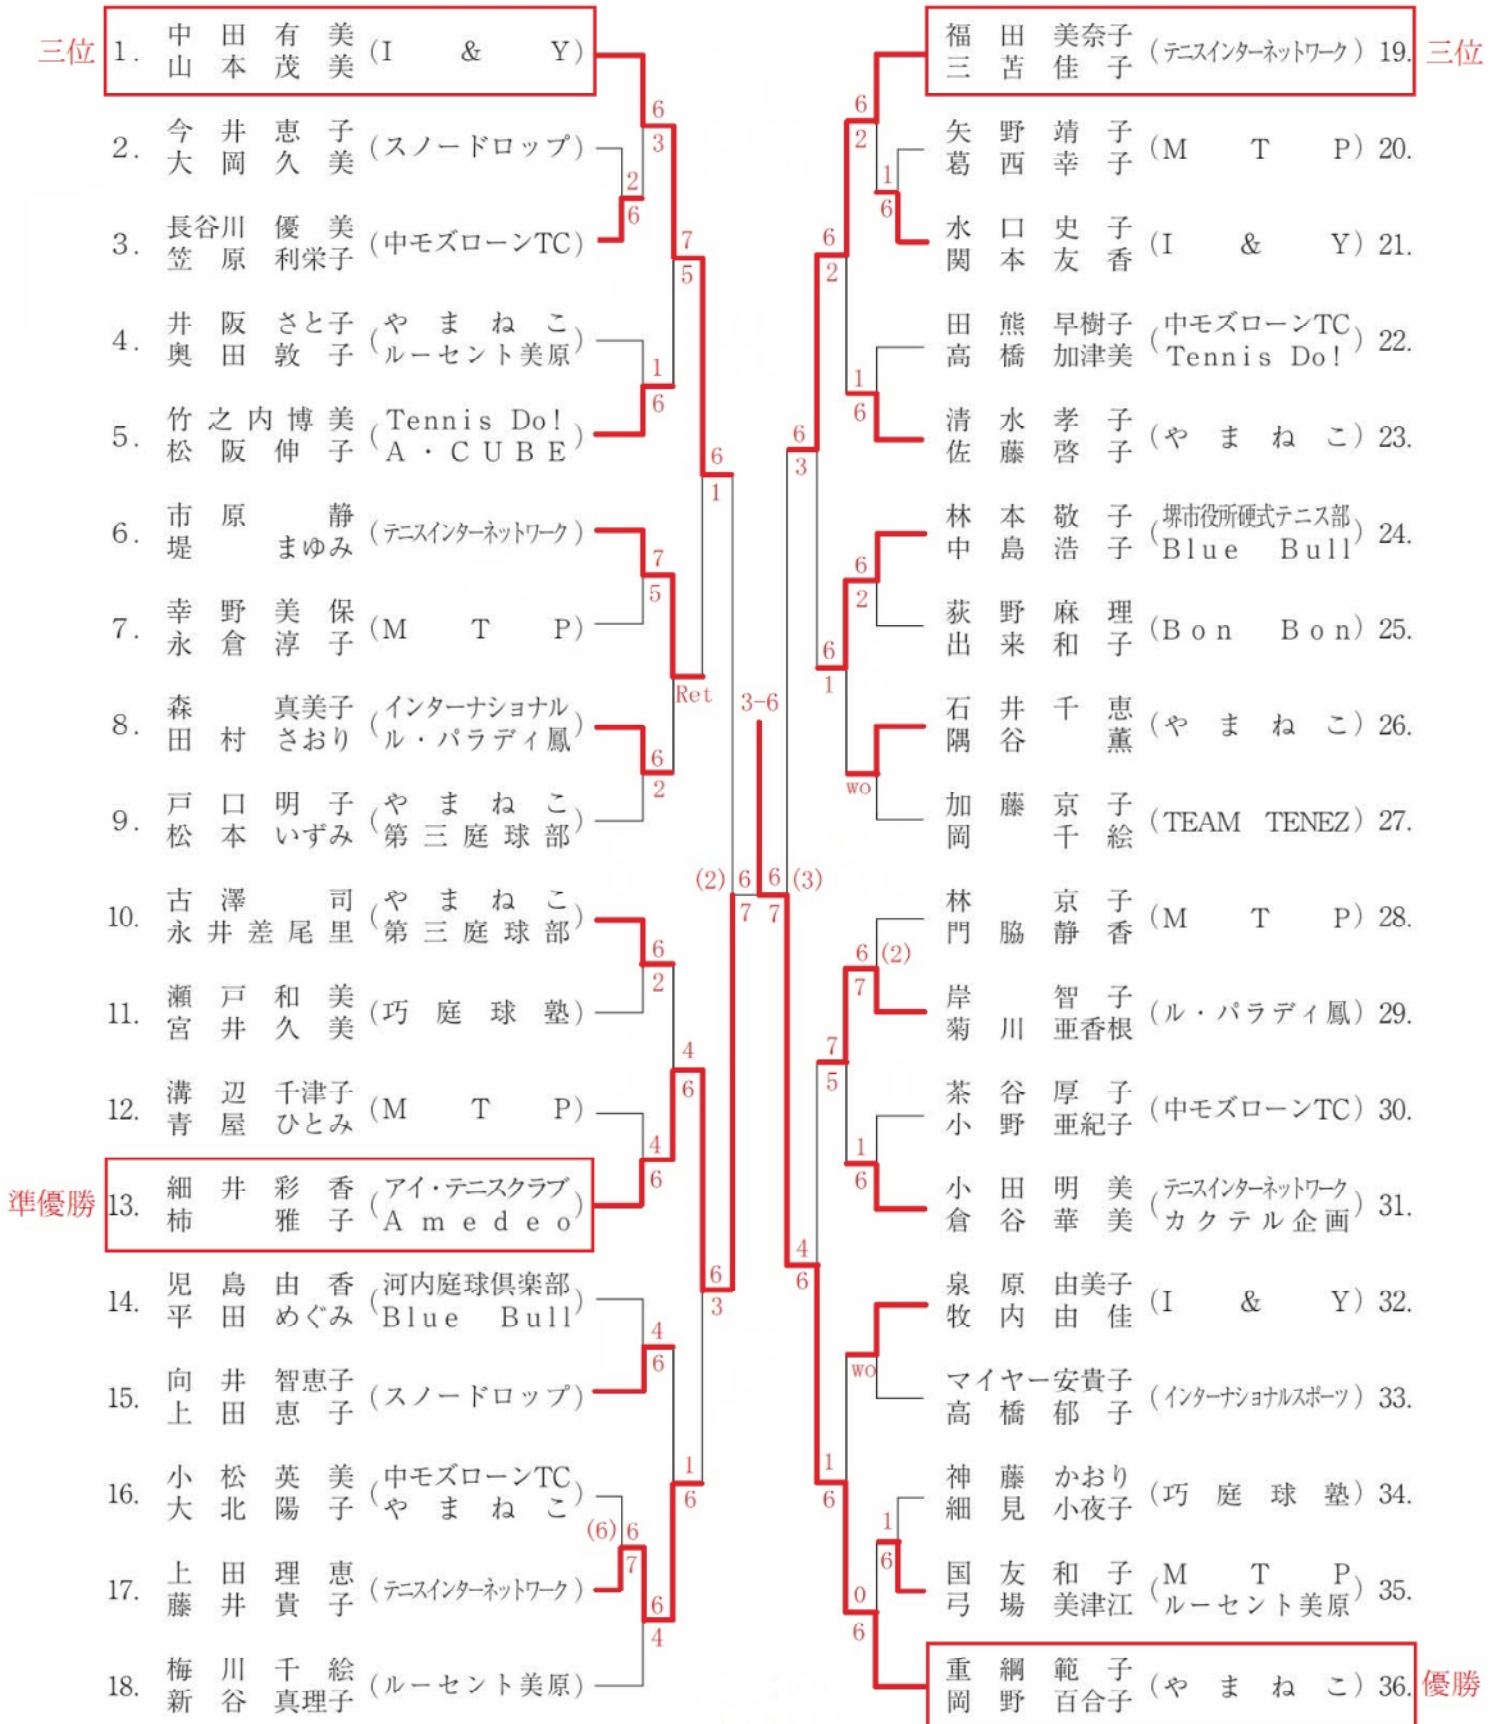

男子 A 級ダブルス本戦

男子 B 級ダブルス本戦

※優勝者は、次の大会より A 級で出場願います。

男子C級ダブルス本戦

※優勝・準優勝者は、次の大会よりB級で出場願います。

男子45歳以上ダブルス本戦

男子50歳以上ダブルス本戦

男子55歳以上ダブルス本戦

男子65歳以上ダブルス本戦

女子 A 級ダブルス本戦

女子B級ダブルス本戦

※優勝者は、次の大会よりA級で出場願います。

女子C級ダブルス本戦 (その2)

※優勝者は、次の大会よりB級で出場願います。

女子40歳以上ダブルス本戦

女子50歳以上ダブルス本戦