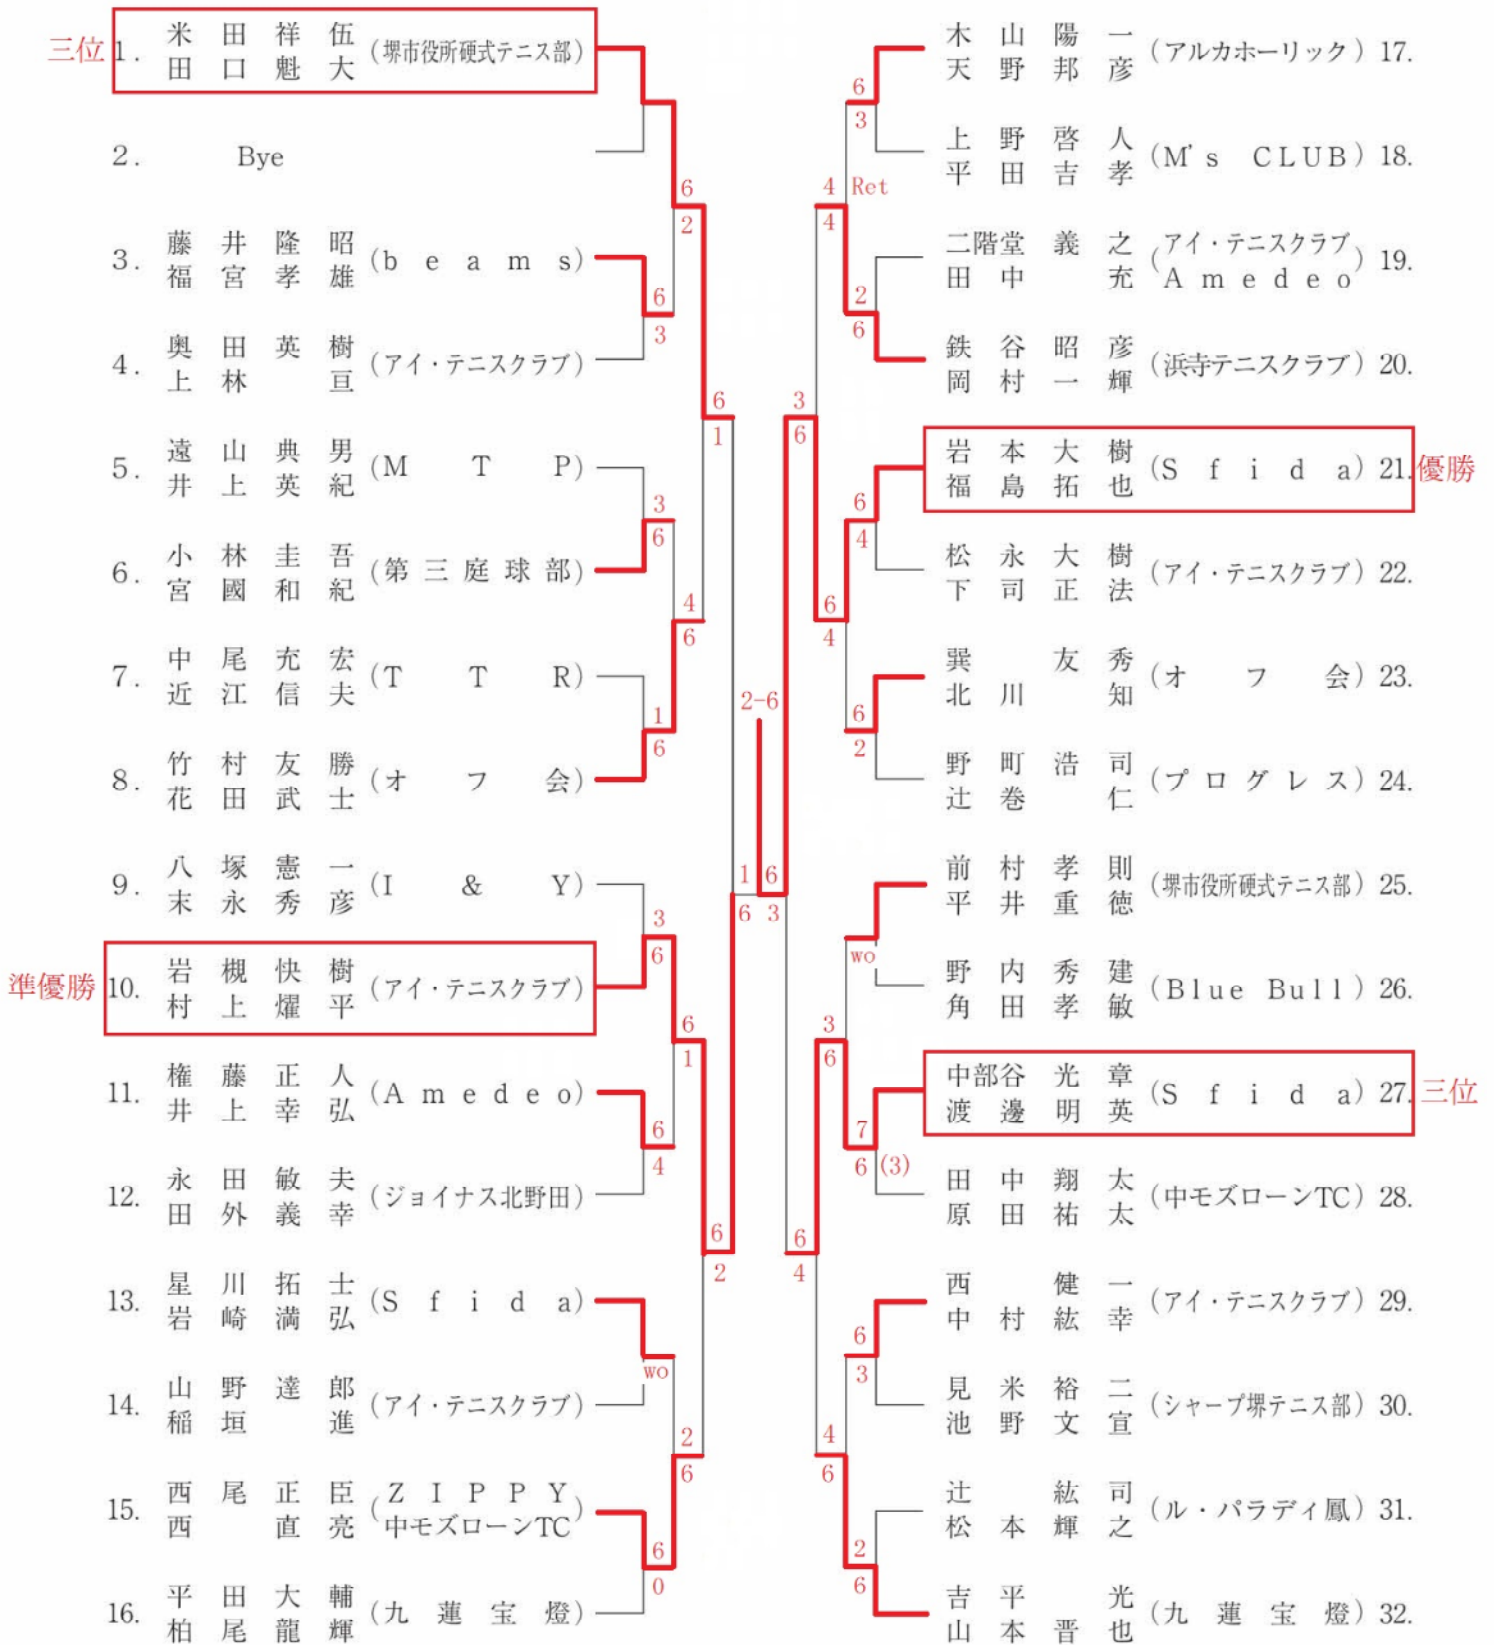

男子 A 級ダブルス本戦

男子 B 級ダブルス本戦

※優勝者は、次の大会より A 級で出場願います。

男子C級ダブルス本戦

※優勝・準優勝者は、次の大会よりB級で出場願います。

男子45歳以上ダブルス本戦

男子50歳以上ダブルス本戦

男子55歳以上ダブルス本戦

男子65歳以上ダブルス本戦

女子 A 級ダブルス本戦

女子B級ダブルス本戦

※優勝者は、次の大会よりA級で出場願います。

女子C級ダブルス本戦 (その2)

※優勝者は、次の大会よりB級で出場願います。

女子40歳以上ダブルス本戦

女子50歳以上ダブルス本戦