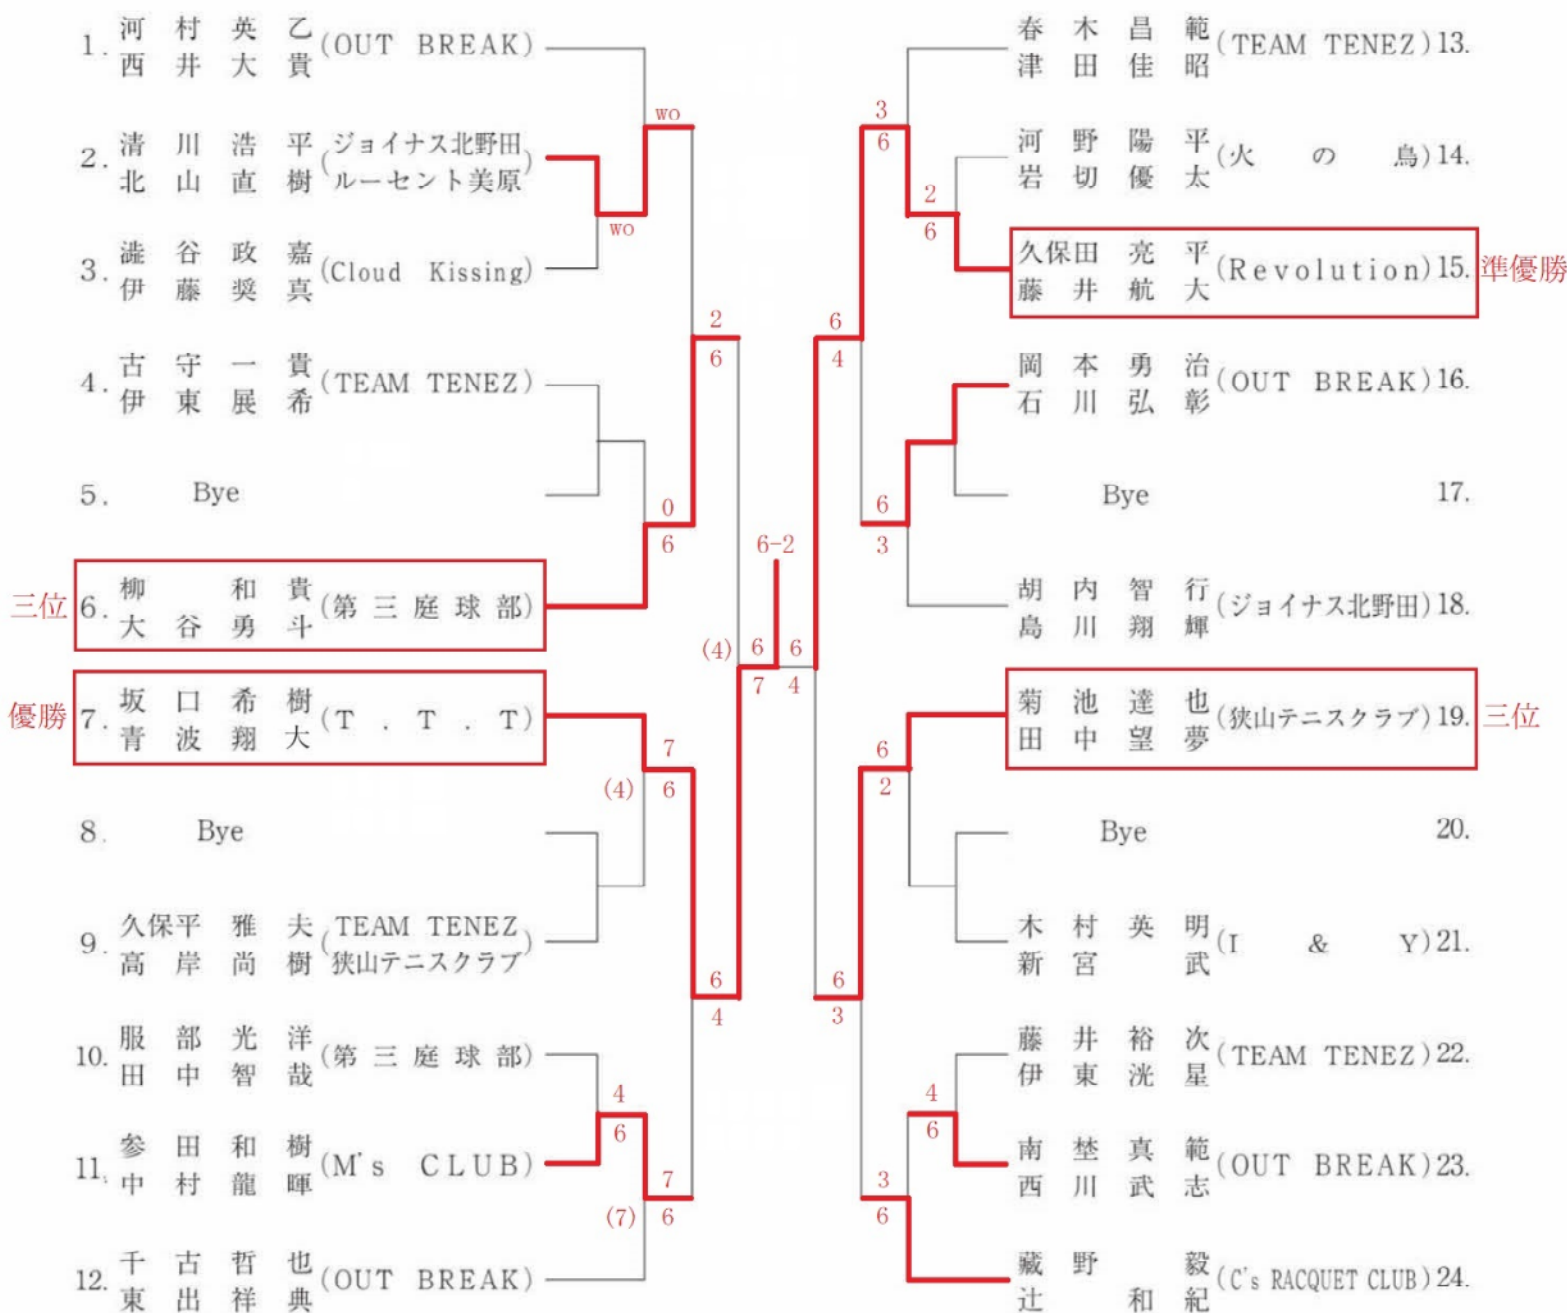

男子 A 級ダブルス本戦

男子 B 級ダブルス本戦

※優勝者は、次の大会より A 級で出場願います。

男子C級ダブルス本戦

※優勝・準優勝者は、次の大会よりB級で出場願います。

男子45歳以上ダブルス本戦

男子50歳以上ダブルス本戦

男子55歳以上ダブルス本戦

男子65歳以上ダブルス本戦

女子 A 級ダブルス本戦

女子B級ダブルス本戦

※優勝者は、次の大会よりA級で出場願います。

女子C級ダブルス本戦 (その2)

※優勝者は、次の大会よりB級で出場願います。

女子40歳以上ダブルス本戦

女子50歳以上ダブルス本戦