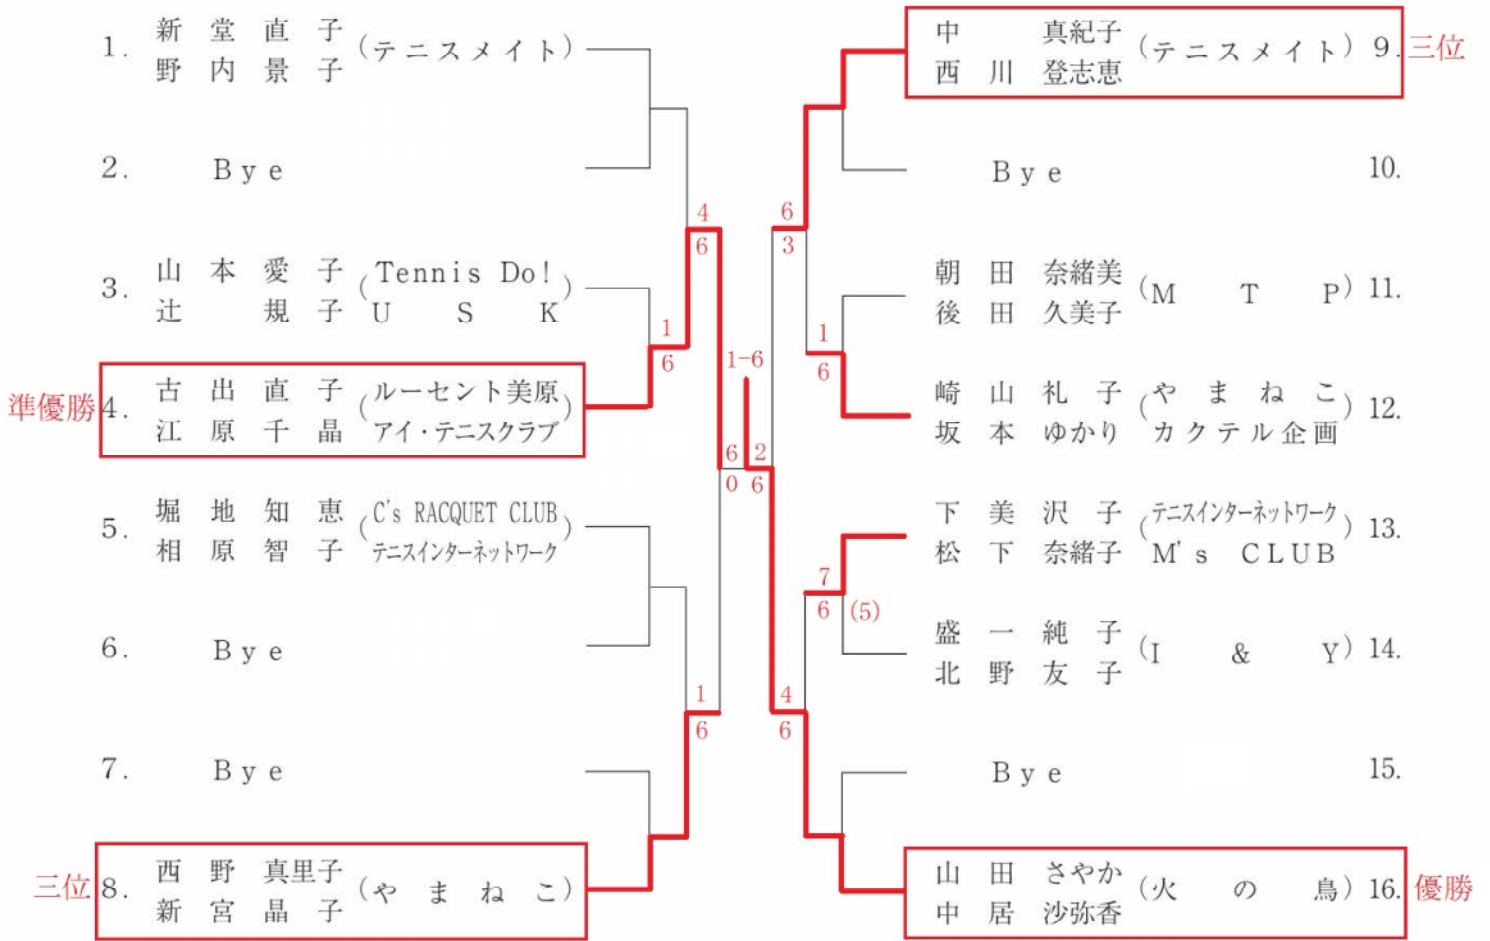

男子 A 級ダブルス本戦

男子 B 級ダブルス本戦

※優勝者は、次の大会より A 級で出場願います。

男子C級ダブルス本戦

※優勝・準優勝者は、次の大会よりB級で出場願います。

男子45歳以上ダブルス本戦

男子50歳以上ダブルス本戦

男子55歳以上ダブルス本戦

男子65歳以上ダブルス本戦

女子 A 級ダブルス本戦

女子B級ダブルス本戦

※優勝者は、次の大会よりA級で出場願います。

女子C級ダブルス本戦 (その2)

※優勝者は、次の大会よりB級で出場願います。

女子40歳以上ダブルス本戦

女子50歳以上ダブルス本戦