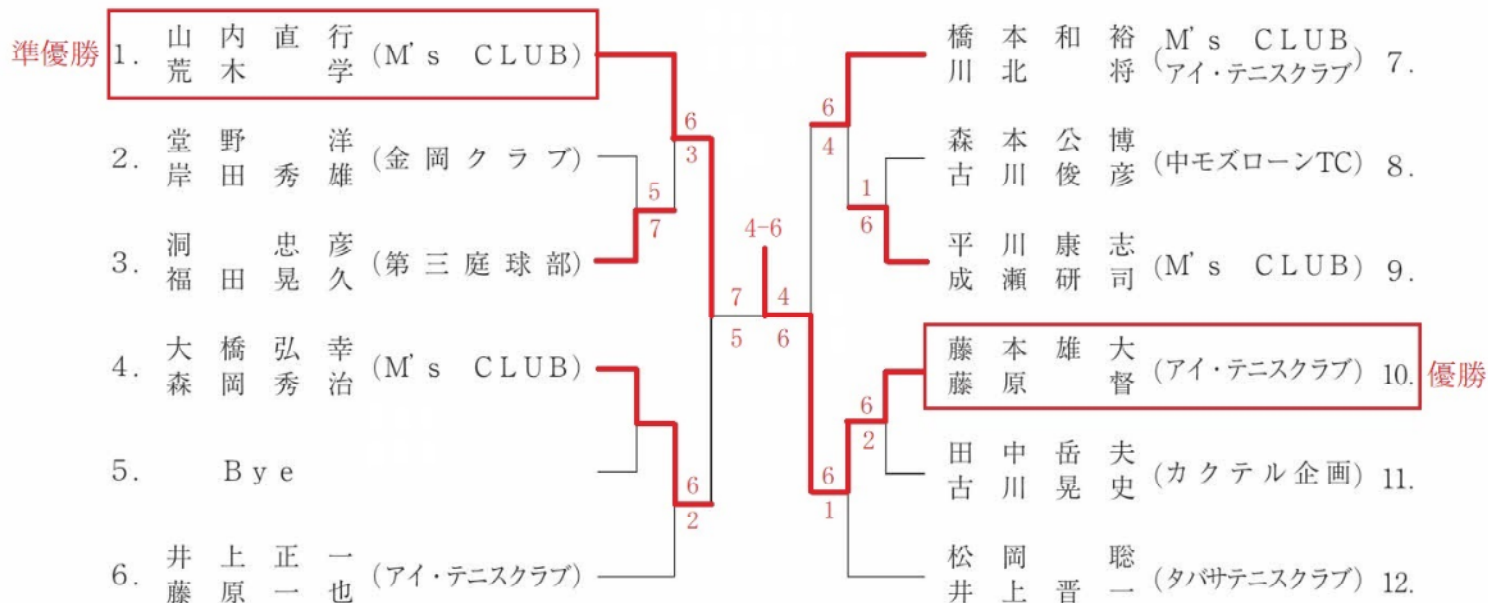

男子 A 級ダブルス本戦

男子 B 級 ダブルス 本戦

優勝者は次回より A 級で
エントリー願います。

男子C級ダブルス本戦

優勝者・準優勝者は次回より
B級でエントリー願います。

男子45歳以上ダブルス本戦

男子50歳以上ダブルス本戦

男子55歳以上ダブルス本戦

男子60歳以上ダブルス本戦

女子 A 級ダブルス本戦

女子B級ダブルス本戦 (その1)

優勝者は次回よりA級で
エントリー願います。

女子B級ダブルス本戦（その2）

優勝者は次回よりA級で
エントリー願います。

女子C級ダブルス本戦 (その2)

優勝者は次回より
B級でエントリーして下さい。