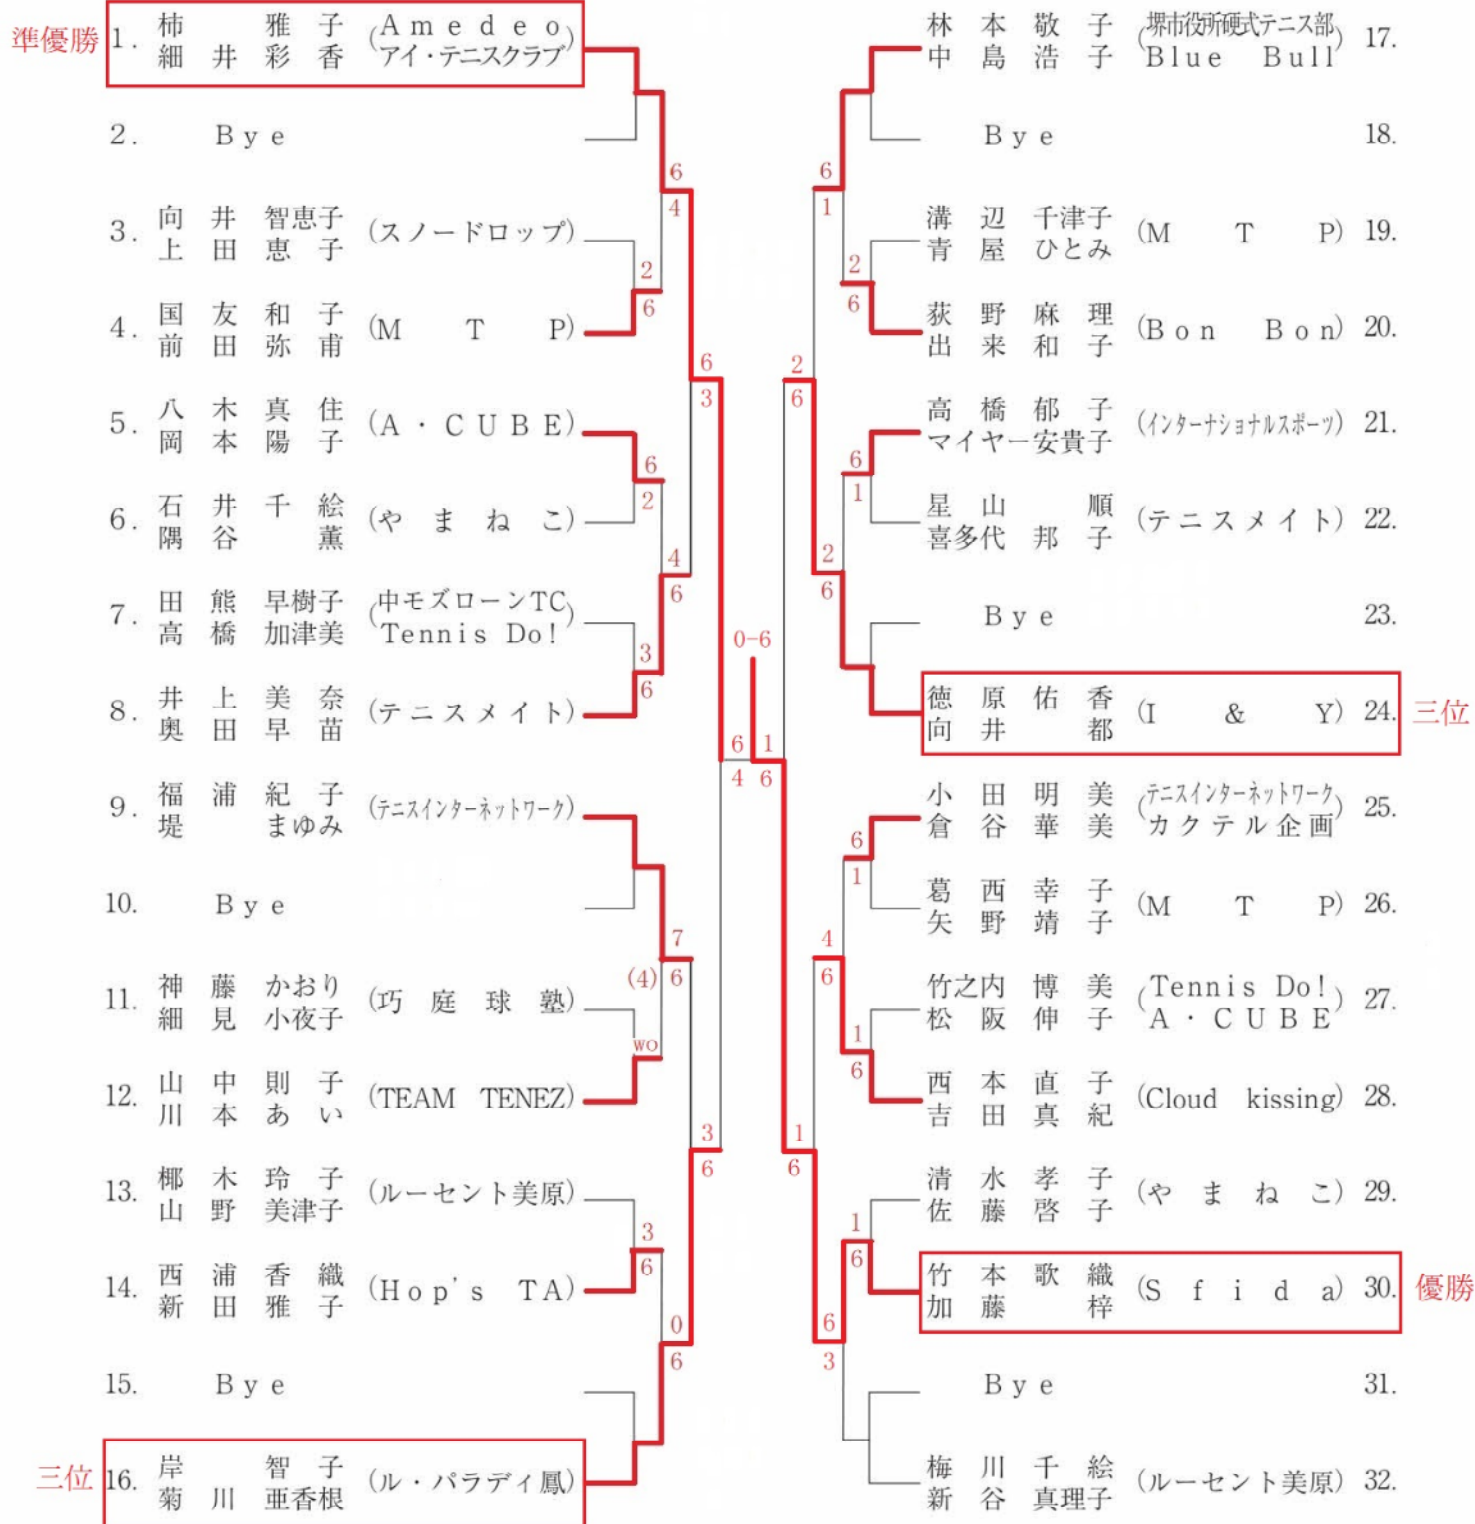

男子 A 級ダブルス本戦

男子 B 級 ダブルス 本戦

優勝者は次回より A 級で
エントリー願います。

男子C級ダブルス本戦

優勝者・準優勝者は次回より
B級でエントリー願います。

男子45歳以上ダブルス本戦

男子50歳以上ダブルス本戦

男子55歳以上ダブルス本戦

男子60歳以上ダブルス本戦

女子 A 級ダブルス本戦

女子B級ダブルス本戦 (その1)

優勝者は次回よりA級で
エントリー願います。

女子B級ダブルス本戦（その2）

優勝者は次回よりA級で
エントリー願います。

女子C級ダブルス本戦 (その2)

優勝者は次回より
B級でエントリーして下さい。

女子40歳以上ダブルス本戦

女子50歳以上ダブルス本戦

女子初心者級ダブルス本戦

優勝者・準優勝者は次回より
C級でエントリーして下さい。

降雨により三回戦で打ち切り