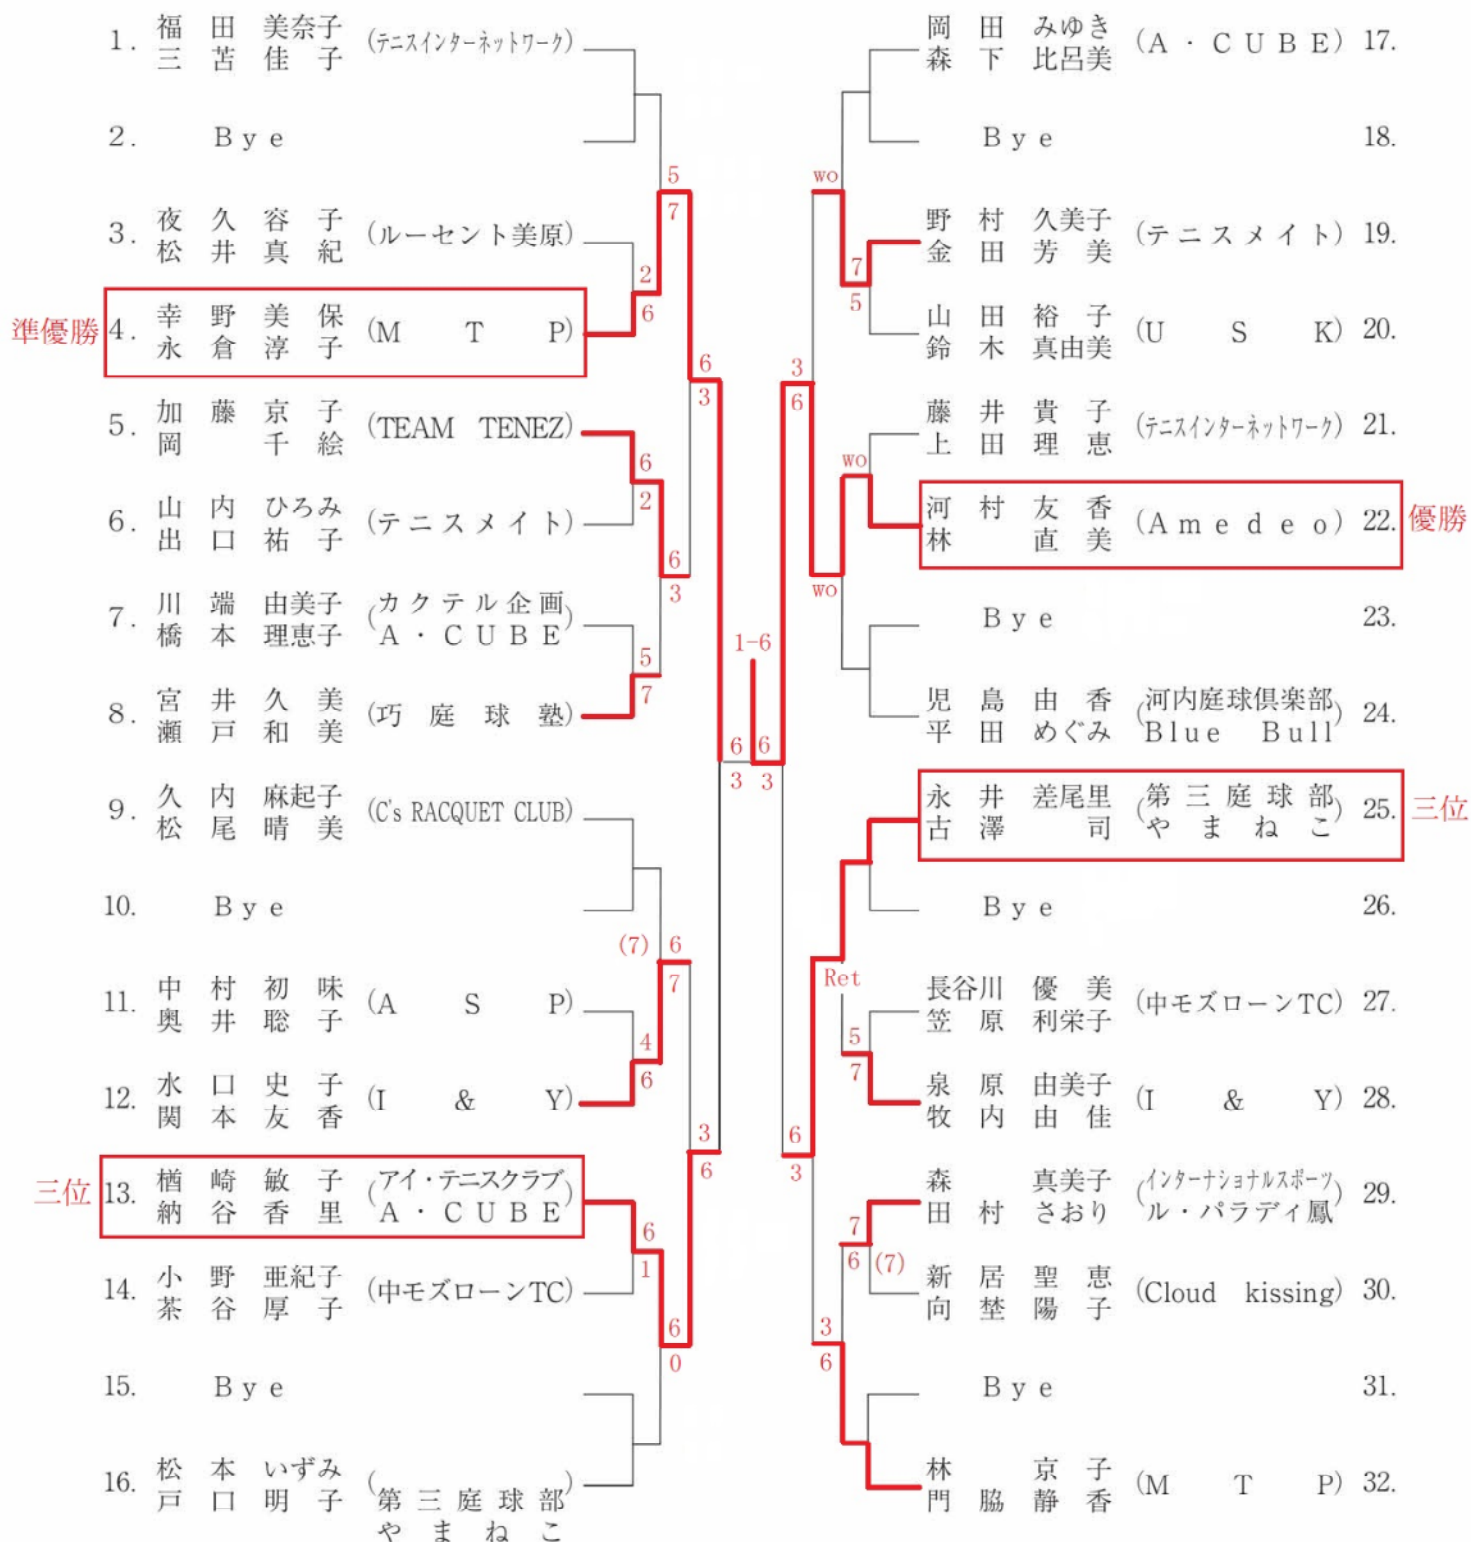

男子 A 級ダブルス本戦

男子 B 級 ダブルス 本戦

優勝者は次回より A 級で
エントリー願います。

男子C級ダブルス本戦

優勝者・準優勝者は次回より
B級でエントリー願います。

男子45歳以上ダブルス本戦

男子50歳以上ダブルス本戦

男子55歳以上ダブルス本戦

男子60歳以上ダブルス本戦

女子 A 級ダブルス本戦

女子B級ダブルス本戦 (その1)

優勝者は次回よりA級で
エントリー願います。

女子B級ダブルス本戦（その2）

優勝者は次回よりA級で
エントリー願います。

女子C級ダブルス本戦 (その2)

優勝者は次回より
B級でエントリーして下さい。

女子40歳以上ダブルス本戦

女子50歳以上ダブルス本戦

女子初心者級ダブルス本戦

優勝者・準優勝者は次回より
C級でエントリーして下さい。

降雨により三回戦で打ち切り