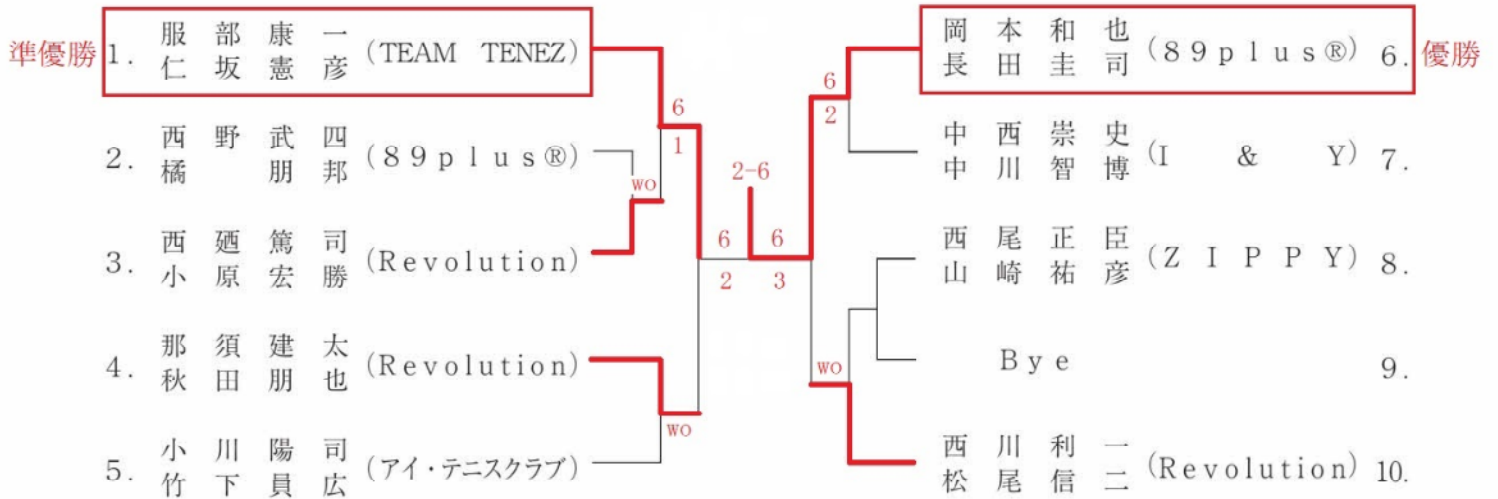

男子 A 級ダブルス本戦

男子 B 級 ダブルス 本戦

優勝者は次回より A 級で
エントリー願います。

男子C級ダブルス本戦

優勝者・準優勝者は次回より
B級でエントリー願います。

男子45歳以上ダブルス本戦

男子50歳以上ダブルス本戦

男子55歳以上ダブルス本戦