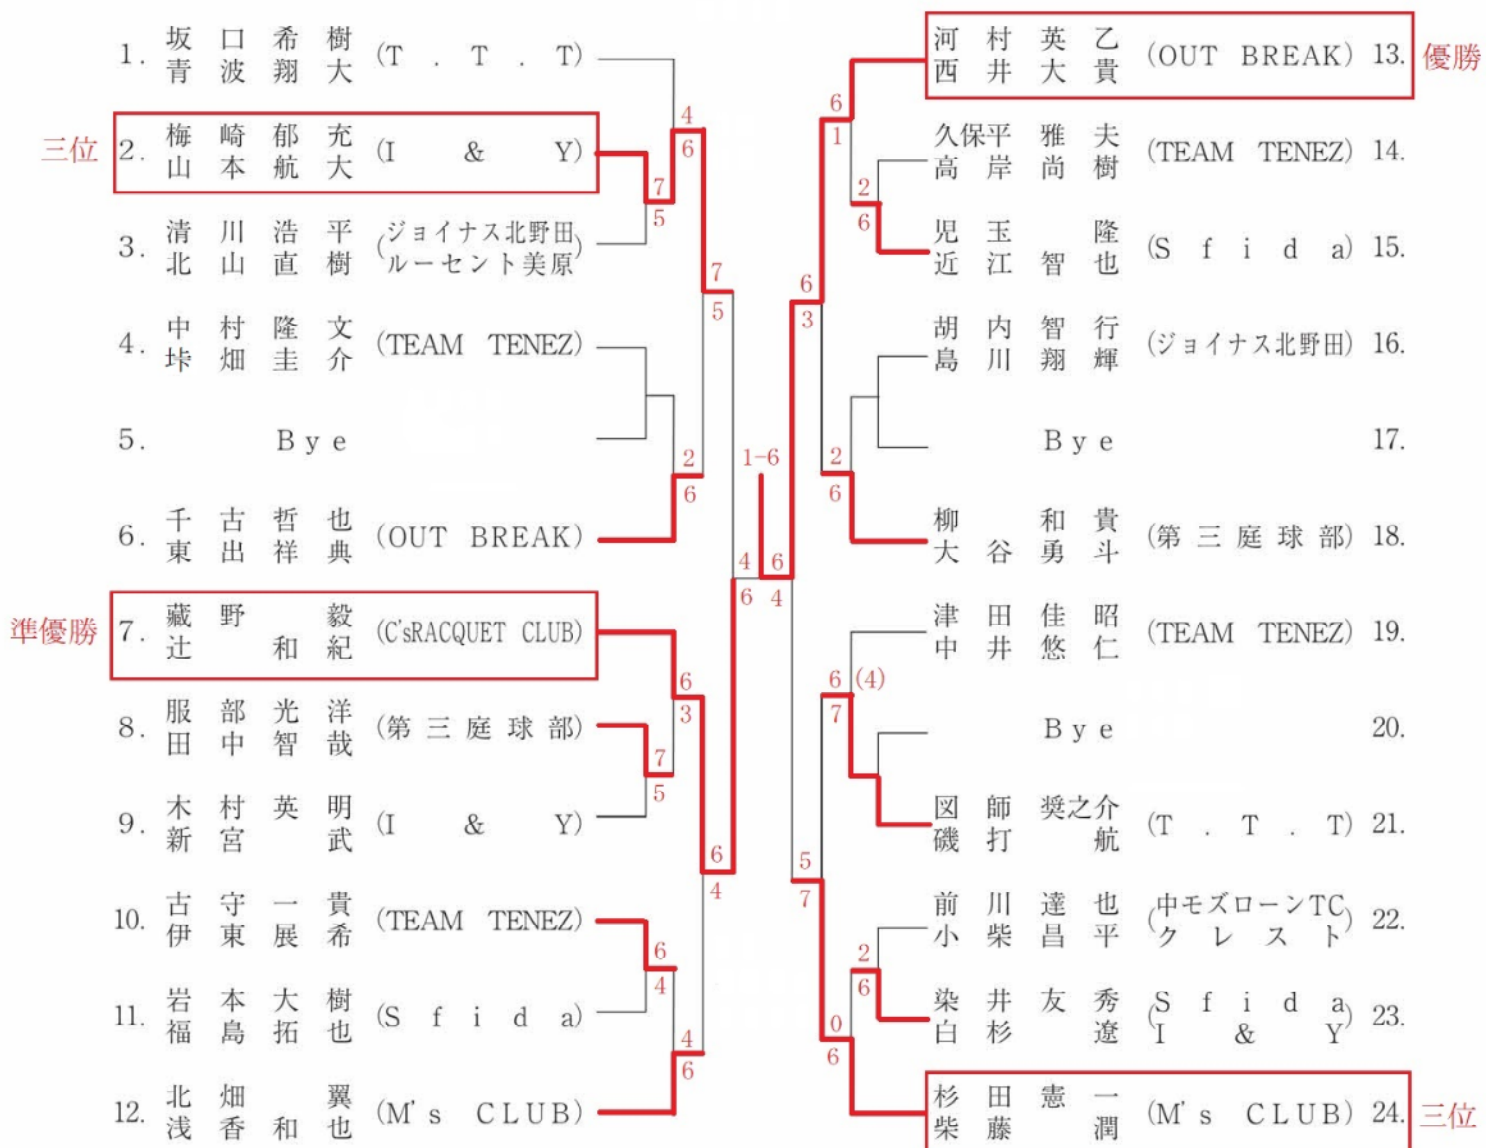

男子 A 級ダブルス本戦

男子 B 級 ダブルス 本戦

優勝者は次回より A 級で
エントリー願います。

男子C級ダブルス本戦

優勝者・準優勝者は次回より
B級でエントリー願います。

男子45歳以上ダブルス本戦

男子50歳以上ダブルス本戦

男子55歳以上ダブルス本戦

男子60歳以上ダブルス本戦

女子 A 級ダブルス本戦

女子B級ダブルス本戦 (その1)

優勝者は次回よりA級で
エントリー願います。

女子B級ダブルス本戦（その2）

優勝者は次回よりA級で
エントリー願います。

女子C級ダブルス本戦 (その2)

優勝者は次回より
B級でエントリーして下さい。

女子40歳以上ダブルス本戦

女子50歳以上ダブルス本戦

女子初心者級ダブルス本戦

優勝者・準優勝者は次回より
C級でエントリーして下さい。

降雨により三回戦で打ち切り