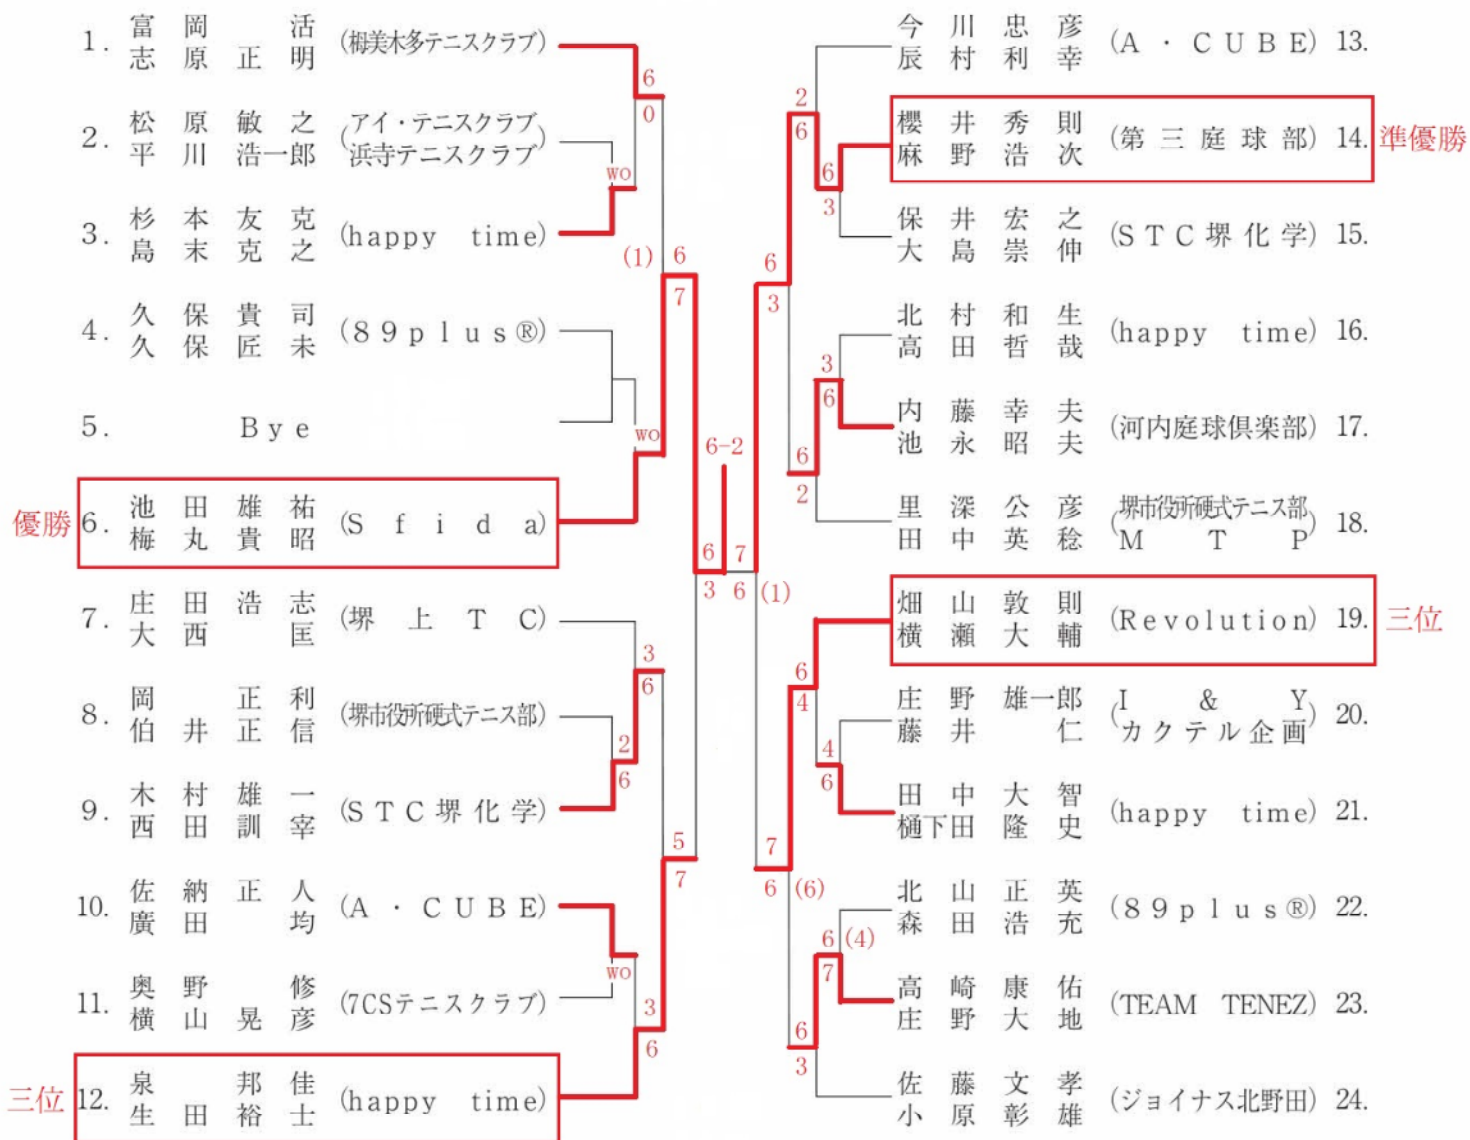

男子 A 級ダブルス本戦

男子 B 級 ダブルス 本戦

優勝者は次回より A 級で
エントリー願います。

男子C級ダブルス本戦

優勝者・準優勝者は次回より
B級でエントリー願います。

男子45歳以上ダブルス本戦

男子50歳以上ダブルス本戦

男子55歳以上ダブルス本戦

男子60歳以上ダブルス本戦

女子 A 級ダブルス本戦

女子B級ダブルス本戦 (その1)

優勝者は次回よりA級で
エントリー願います。

女子B級ダブルス本戦（その2）

優勝者は次回よりA級で
エントリー願います。

女子C級ダブルス本戦 (その2)

優勝者は次回より
B級でエントリーして下さい。

女子40歳以上ダブルス本戦

女子50歳以上ダブルス本戦

女子初心者級ダブルス本戦

優勝者・準優勝者は次回より
C級でエントリーして下さい。

降雨により三回戦で打ち切り