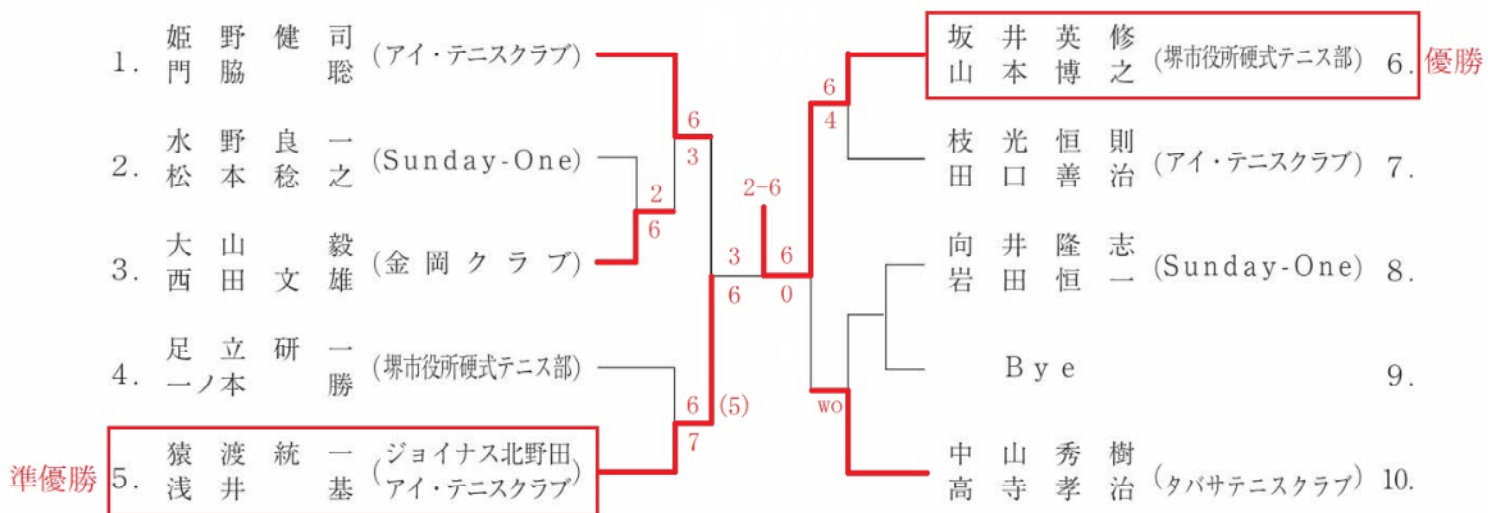

男子60歳以上ダブルス本戦