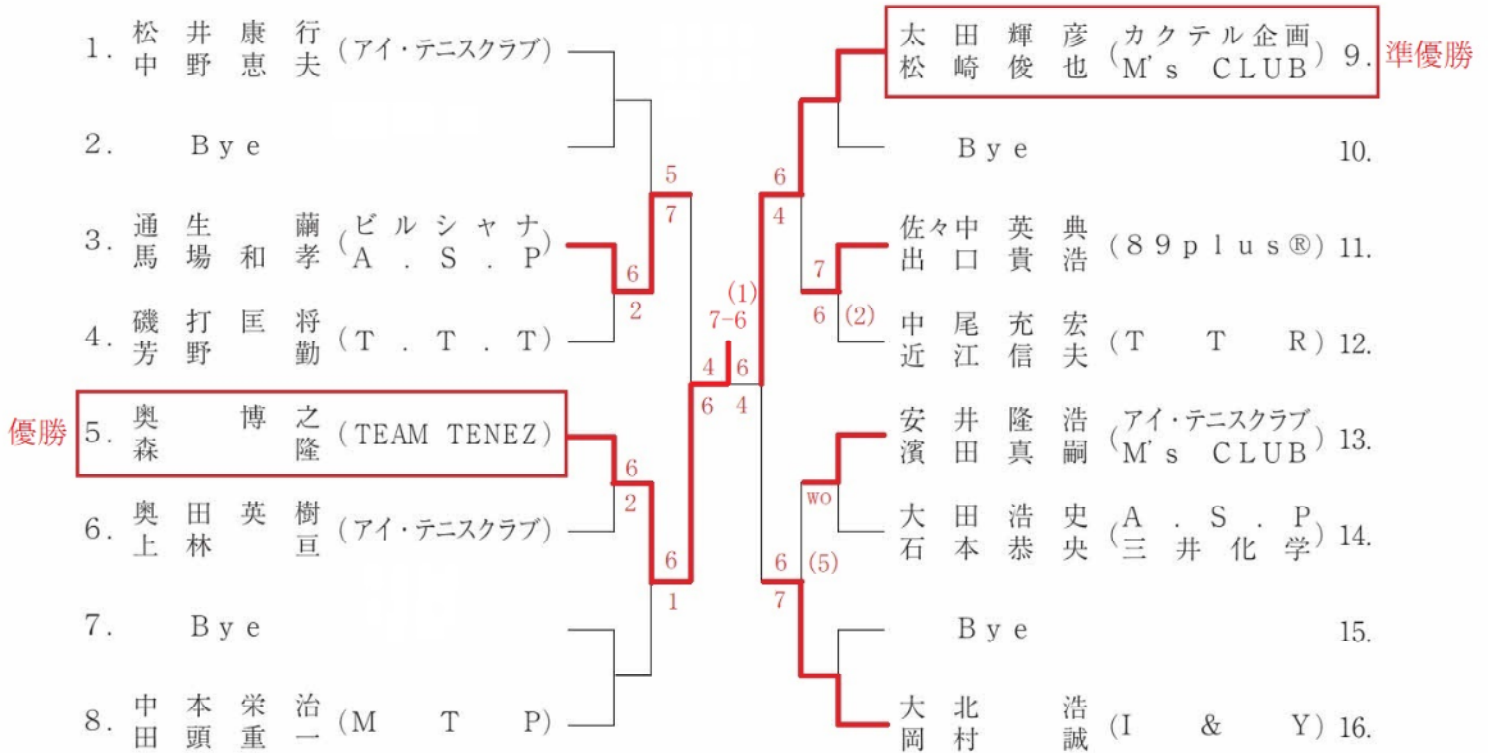

男子 A 級ダブルス本戦

男子 B 級 ダブルス 本戦

優勝者は次回より A 級で
エントリー願います。

男子C級ダブルス本戦

優勝者・準優勝者は次回より
B級でエントリー願います。

男子45歳以上ダブルス本戦

男子50歳以上ダブルス本戦

男子55歳以上ダブルス本戦

男子60歳以上ダブルス本戦

女子 A 級ダブルス本戦

女子B級ダブルス本戦 (その1)

優勝者は次回よりA級で
エントリー願います。

女子B級ダブルス本戦（その2）

優勝者は次回よりA級で
エントリー願います。

女子C級ダブルス本戦 (その2)

優勝者は次回より
B級でエントリーして下さい。

女子40歳以上ダブルス本戦

女子50歳以上ダブルス本戦

女子初心者級ダブルス本戦

優勝者・準優勝者は次回より
C級でエントリーして下さい。

降雨により三回戦で打ち切り