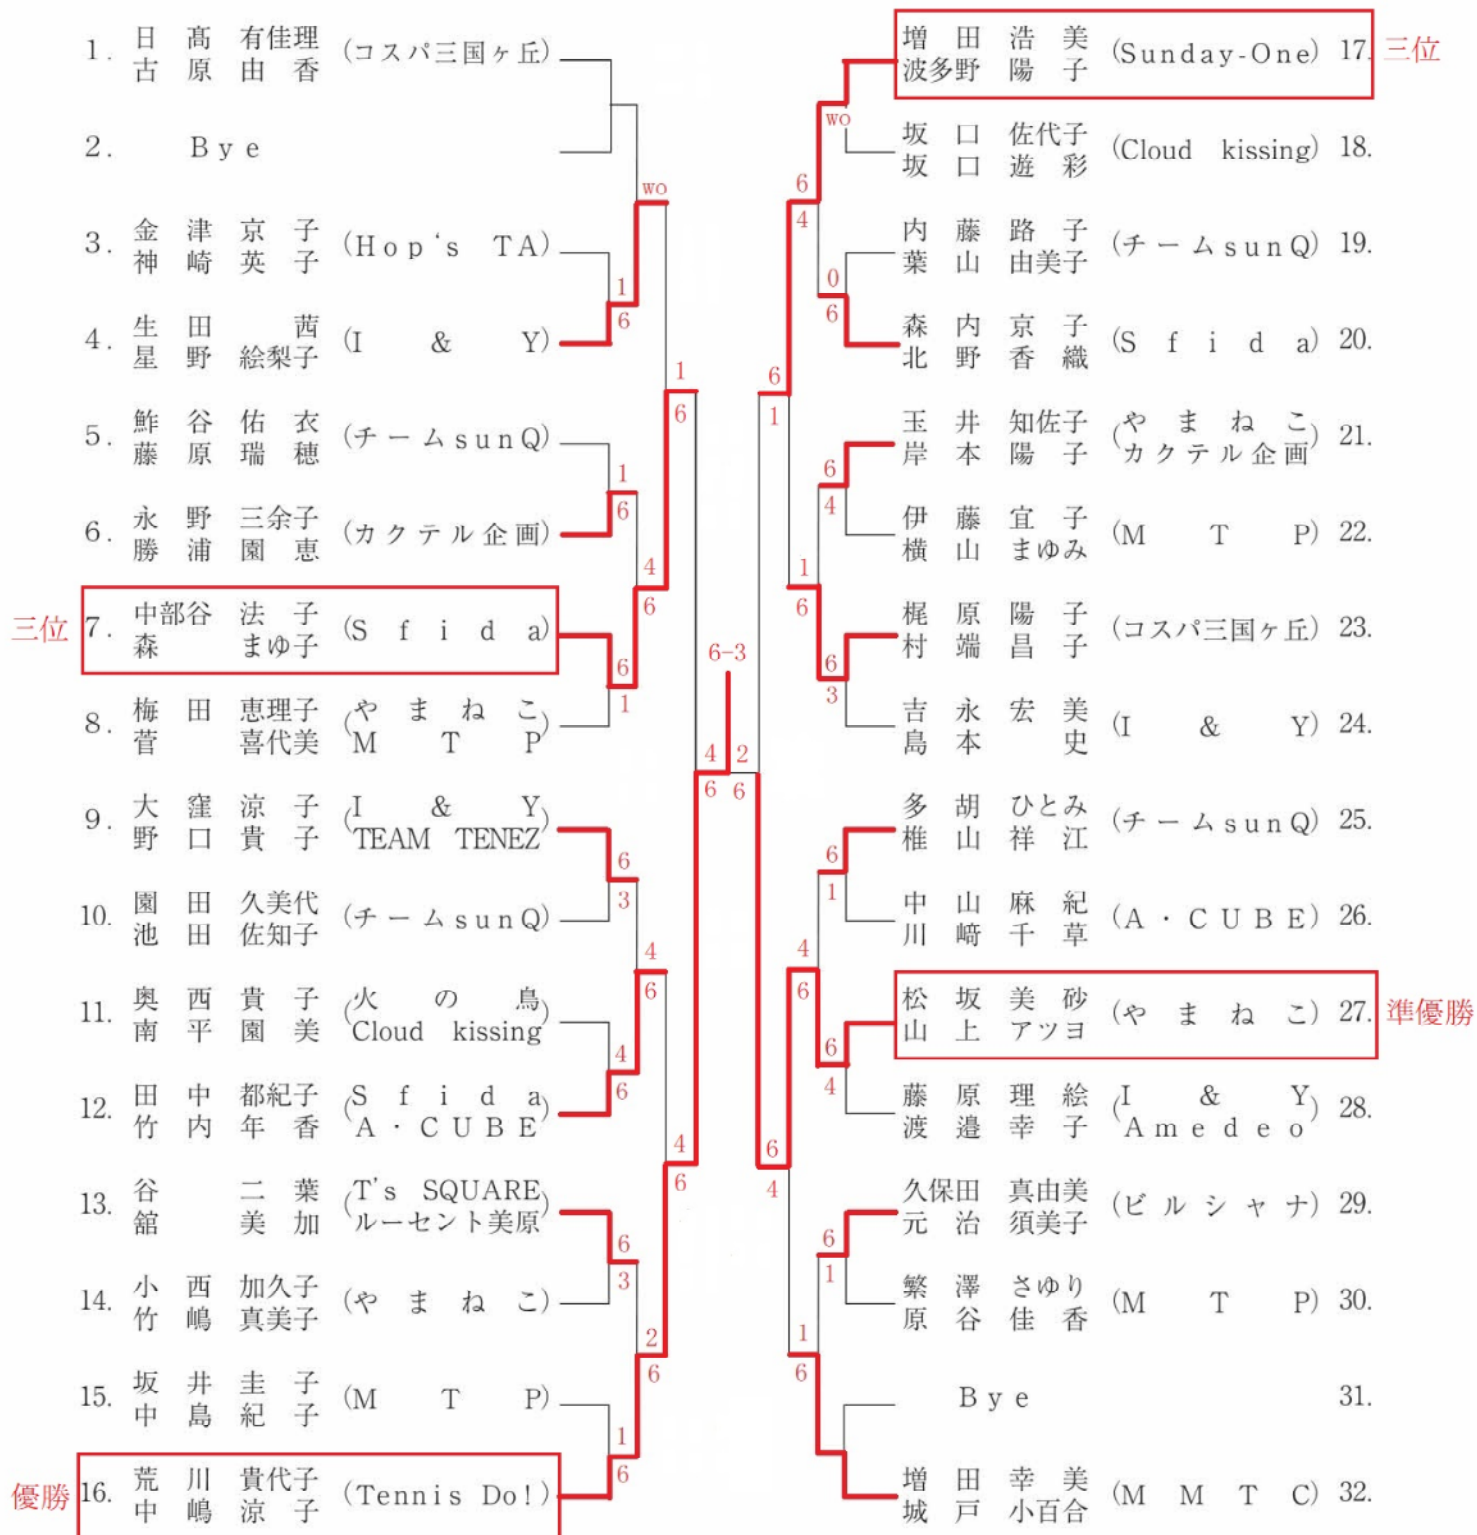

男子 A 級ダブルス本戦

男子 B 級 ダブルス 本戦

優勝者は次回より A 級で
エントリー願います。

男子C級ダブルス本戦

優勝者・準優勝者は次回より
B級でエントリー願います。

男子45歳以上ダブルス本戦

男子50歳以上ダブルス本戦

男子55歳以上ダブルス本戦

男子60歳以上ダブルス本戦

女子 A 級ダブルス本戦

女子B級ダブルス本戦 (その1)

優勝者は次回よりA級で
エントリー願います。

女子B級ダブルス本戦（その2）

優勝者は次回よりA級で
エントリー願います。

女子C級ダブルス本戦 (その2)

優勝者は次回より
B級でエントリーして下さい。

女子40歳以上ダブルス本戦

女子50歳以上ダブルス本戦

女子初心者級ダブルス本戦

優勝者・準優勝者は次回より
C級でエントリーして下さい。

降雨により三回戦で打ち切り