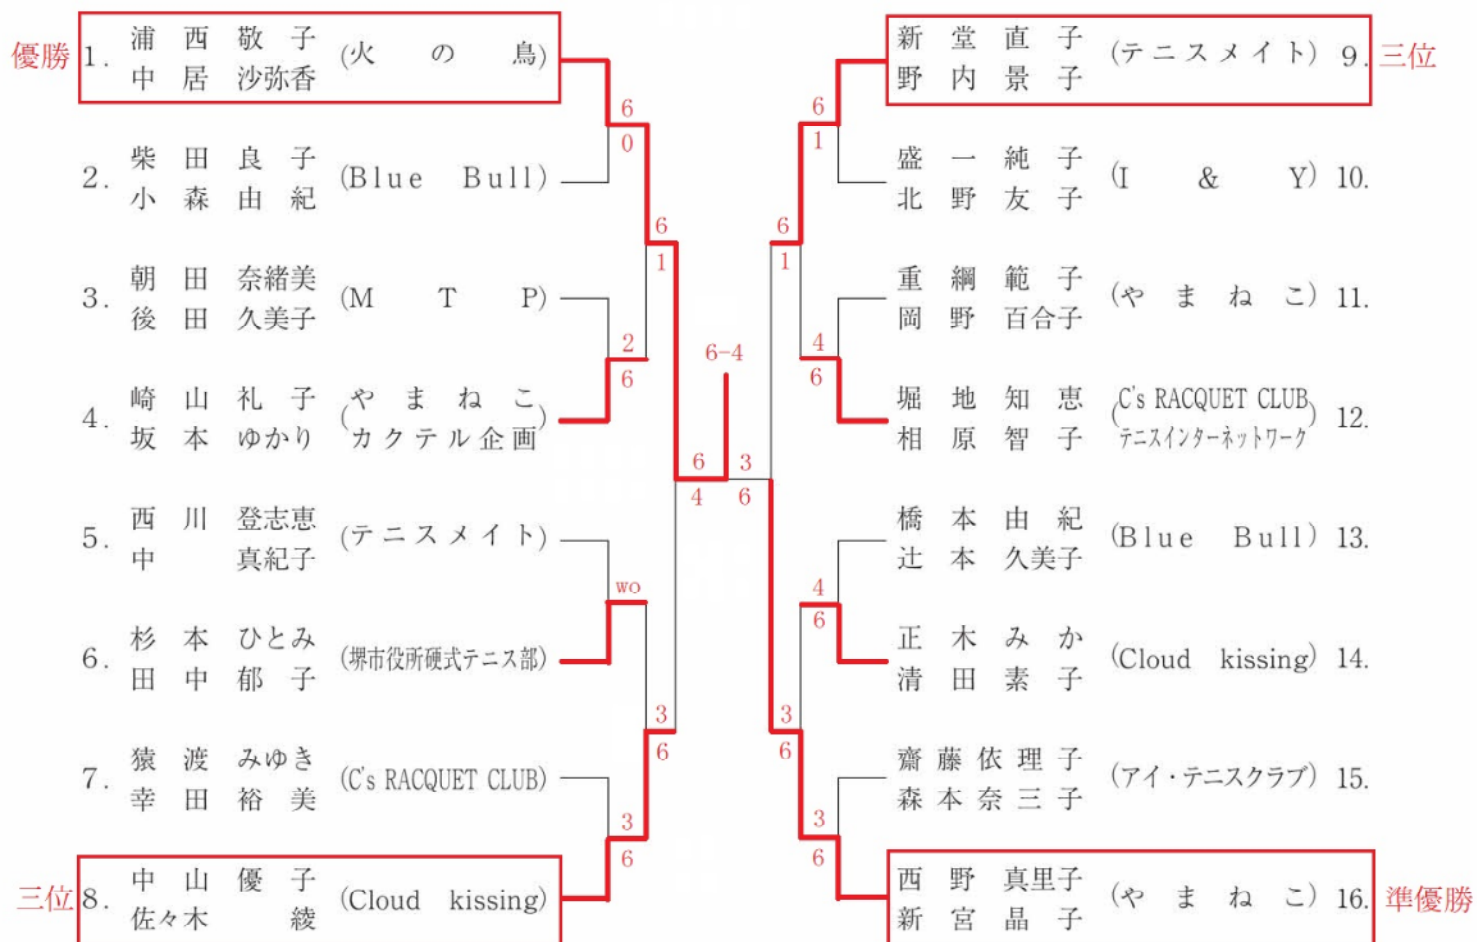

男子 A 級ダブルス本戦

男子 B 級 ダブルス 本戦

優勝者は次回より A 級で
エントリー願います。

男子C級ダブルス本戦

優勝者・準優勝者は次回より
B級でエントリー願います。

男子45歳以上ダブルス本戦

男子50歳以上ダブルス本戦

男子55歳以上ダブルス本戦

男子60歳以上ダブルス本戦

女子 A 級ダブルス本戦

女子B級ダブルス本戦 (その1)

優勝者は次回よりA級で
エントリー願います。

女子B級ダブルス本戦（その2）

優勝者は次回よりA級で
エントリー願います。

女子C級ダブルス本戦 (その2)

優勝者は次回より
B級でエントリーして下さい。

女子40歳以上ダブルス本戦

女子50歳以上ダブルス本戦

女子初心者級ダブルス本戦

優勝者・準優勝者は次回より
C級でエントリーして下さい。

降雨により三回戦で打ち切り