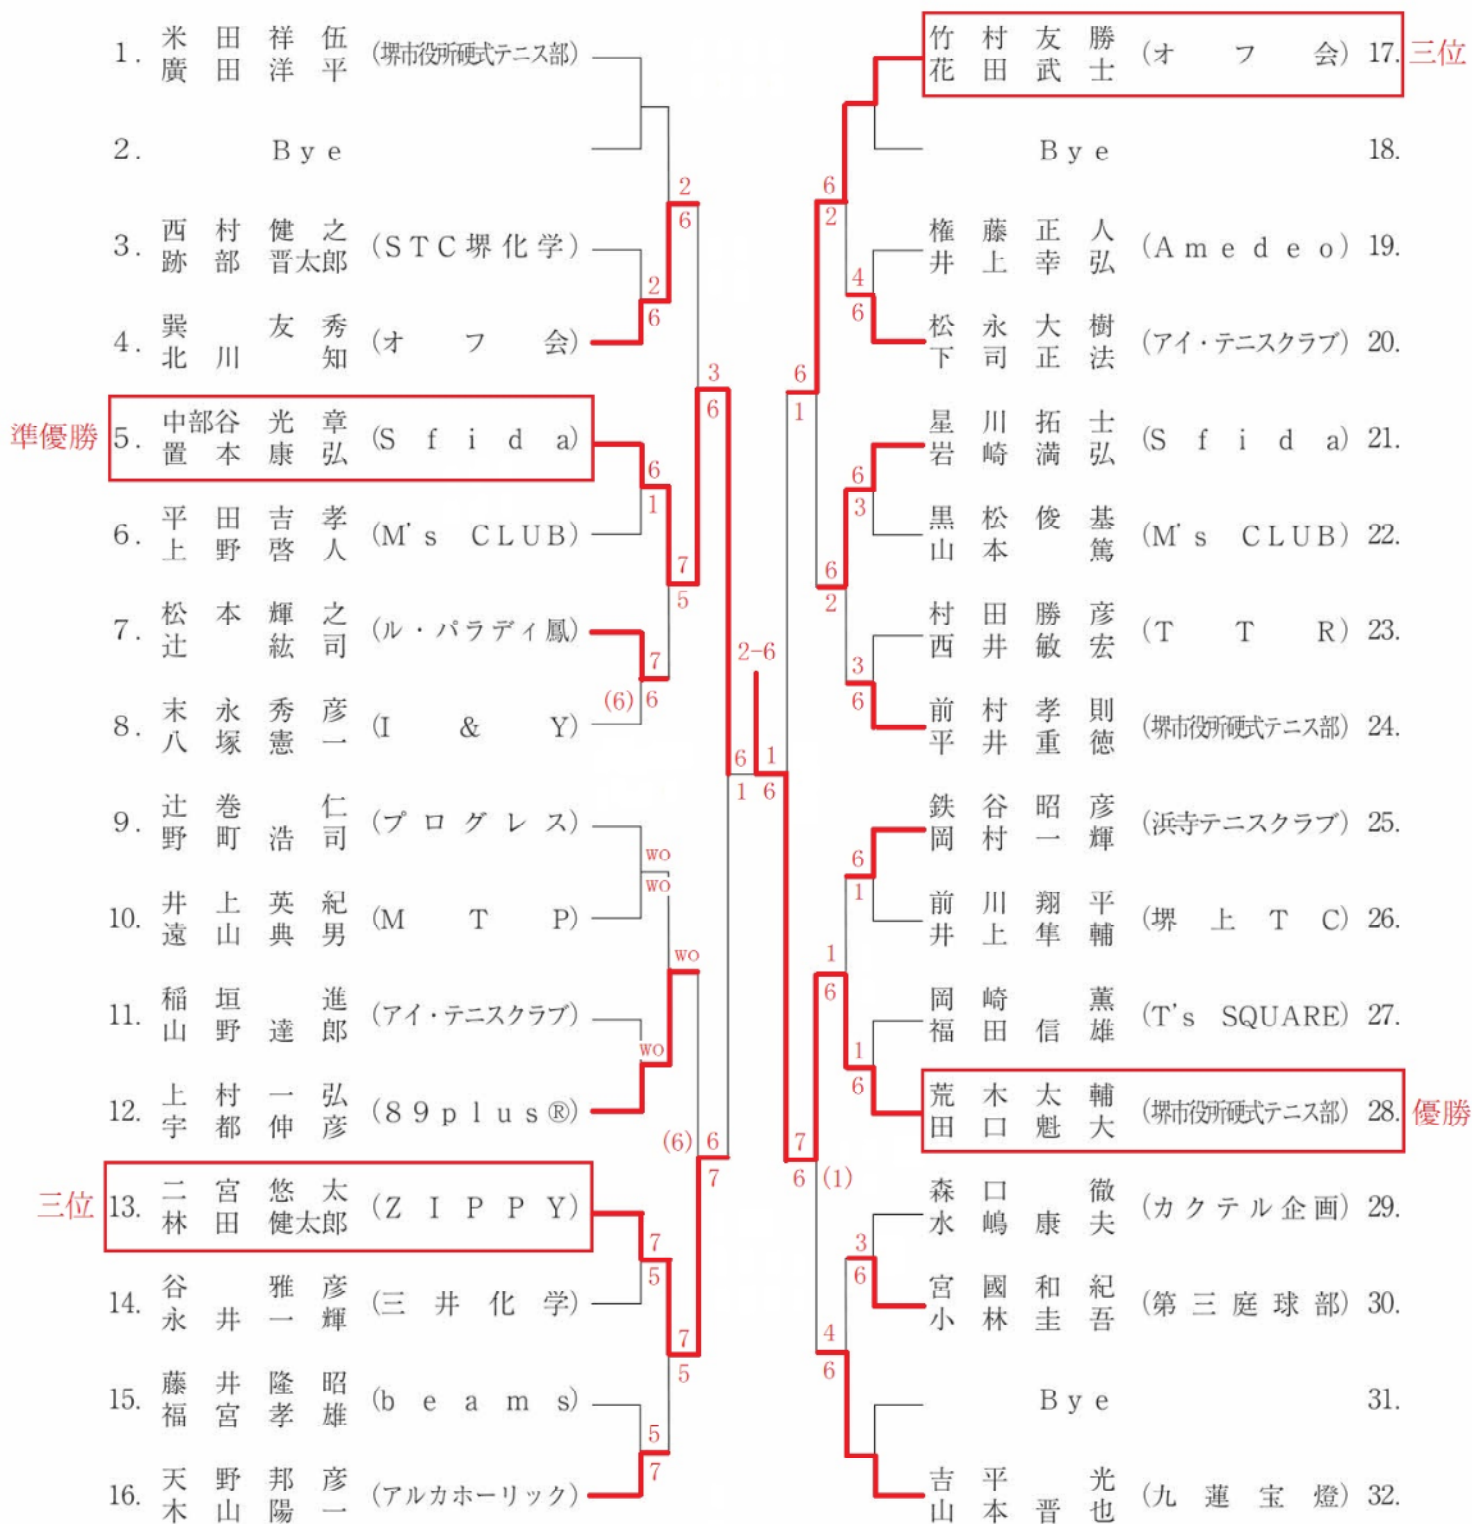

男子 A 級ダブルス本戦

男子 B 級 ダブルス 本戦

優勝者は次回より A 級で
エントリー願います。

男子C級ダブルス本戦

優勝者・準優勝者は次回より
B級でエントリー願います。

男子45歳以上ダブルス本戦

男子50歳以上ダブルス本戦

男子55歳以上ダブルス本戦

男子60歳以上ダブルス本戦

女子 A 級ダブルス本戦

女子B級ダブルス本戦 (その1)

優勝者は次回よりA級で
エントリー願います。

女子B級ダブルス本戦（その2）

優勝者は次回よりA級で
エントリー願います。

女子C級ダブルス本戦 (その2)

優勝者は次回より
B級でエントリーして下さい。

女子40歳以上ダブルス本戦

女子50歳以上ダブルス本戦

女子初心者級ダブルス本戦

優勝者・準優勝者は次回より
C級でエントリーして下さい。

降雨により三回戦で打ち切り