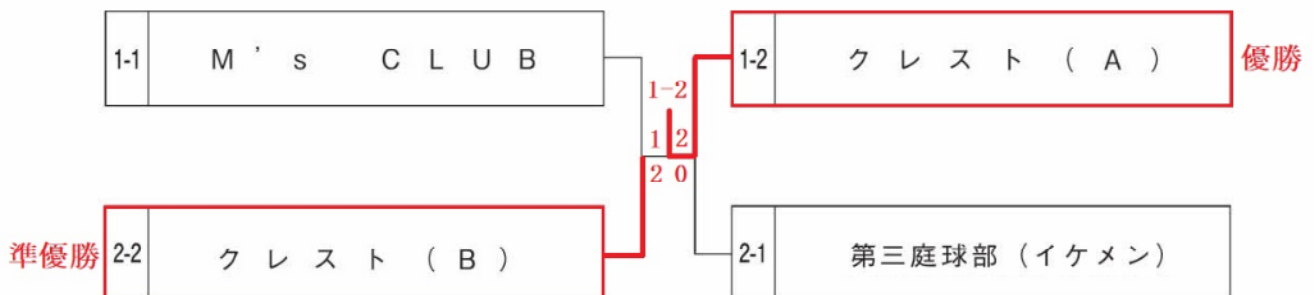

男 子 A 級

[予選リーグ戦] (各ブロックの1位と2位が本戦トーナメントに出場)

		A	B	C	D
1	A クレスト (A) (澤田・蔵下・佐藤・小柴・松井・三木)	1	3	0	3
	B O U T B R E A K (千古・岡本・石川・南埜・西井・河村)	2	1	0	3
	C 第三庭球部 (男前) (服部・田中・柳・西田・胡内)	0	3	3	0
	D M ' s C L U B (加藤・北畑・柴藤・杉田・杉森・藤井・山本)	3	0	3	0

		A	B	C	D
2	A 第三庭球部 (イケメン) (右近・新谷・澤井・中村・エマニエル・水本)	2	1	3	0
	B T E A M T E N E Z (津田・古守・安部・藤井・戸谷)	1	2	1	2
	C クボタ (A) (福田・小林・山下・久保田・久重・渡部・藤井)	0	3	1	2
	D クレスト (B) (間・杉原・鈴木・吉田・宮本・松野)	2	1	2	1

[本戦トーナメント]