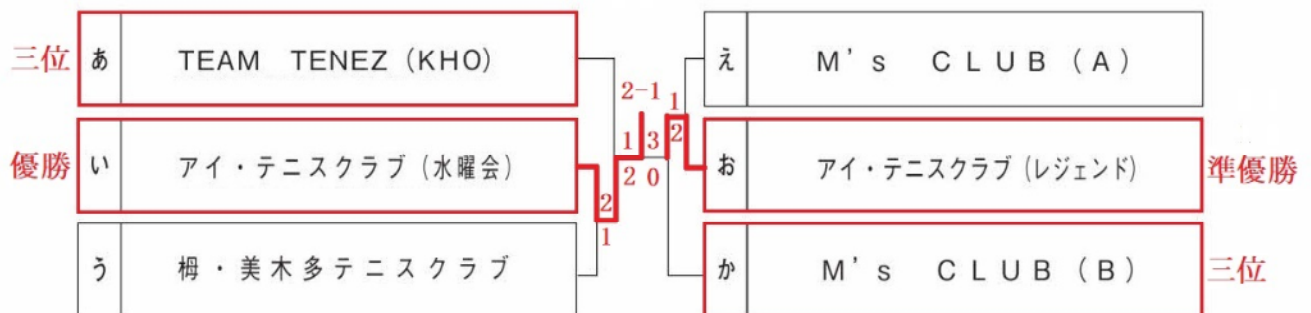

男子 50 才 級

[予選リーグ戦] (各ブロックの1位と2位の中から上位1チームが本戦トーナメントに出場)

		A	B	C	D
1	A	榎・美木多テニスクラブ (乙部・堀内・藤原・太田・松崎・川村・木谷・三宅)			
	B	I & Y (k e p c o) (竹山・中本・奥田・鈴木・亀田・品川)			
	C	アイ・テニスクラブ (そっとん) (諫田・外和田・増田・松本・猿渡・浅井)			
	D	M' s C L U B (A) (黒松・大橋・上野・平田・荒木・山本・森岡)			

		A	B	C
4	A	アイ・テニスクラブ (水曜会) (藤本・藤田・藤原・栄田・山城・大橋・濱出)		
	B	堺市役所硬式テニス部 (C) (平田・足立・楠山・一ノ本・栗木・吉田・片岡)		
	C	ルーセント美原 (鳶永・川神・井東・北山・松田・上田)		

		A	B	C	D
2	A	M' s C L U B (B) (山内・平川・奥野・荒木・成瀬・阪井・池田)			
	B	S u n d a y - o n e (國松・水野・新田・松本・向井・奥田・上田)			
	C	8 9 p l u s ® (辻垣内・平畑・堀岡・藤井・佐々中・出口)			
	D	アイ・テニスクラブ (水曜練習会) (井上・藤原・西尾・姫野・門脇・藤村)			

		A	B	C
5	A	T T R (村田・中尾・近江・石垣・坂上・與那嶺・西井・井上)		
	B	三井化学 B (鳥田・石本・後藤・巽・前田・市瀬)		
	C	アイ・テニスクラブ (レジェンド) (豊山・辻本・川北・橋本・安井・濱田・村岡・山本)		

		A	B	C
3	A	TEAM TENEZ (KHO) (久保平・河内・渡辺・中谷・奥・寺本・服部)		
	B	クレセント (奥村・相田・谷原・川崎・桑原・藤田・荻野)		
	C	中モズローンTC (辻・渡士・長谷川・大谷・山脇・植木・奈良)		

[本戦トーナメント] 抽選にて決定