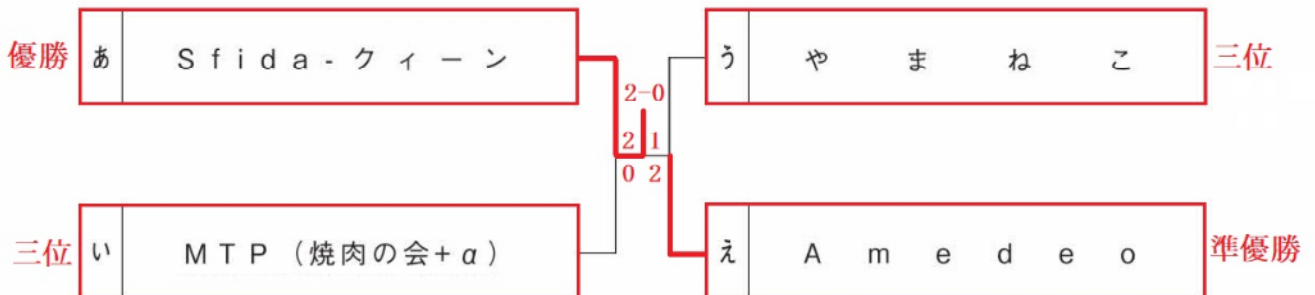

女 子 B 級 〔1位のチームは 来年度はA級にエントリーしてください。〕

[予選リーグ戦] (各ブロックの1位と2位の中から上位1チームが本戦トーナメントに出場)

		A	B	C	D
1	A	M T P (焼肉の会+a) (幸野・永倉・後田・朝田・青屋・溝辺)	2 1	2 1	/
	B	M ' s C L U B (小門・内田・石川・平田・岩見・成瀬)	1 2	/	1 2
	C	巧 庭 球 塾 (瀬戸・宮井・新谷・梅川・藤原・細見)	1 2	/	0 3
	D	A m e d e o (林・岡野・森・田村・渡邊・掛田・河村・柿)	/	2 1	3 0

		A	B	C
3	A	テ ニ ス メ イ ト (井上・奥田・喜多代・星山・野村・金田)	1 2	1 2
	B	や ま ね こ (崎山・坂本・関本・水口・奥村・飯田)	2 1	2 1
	C	ス ノ ード ロ ッ プ (長井・吉本・井上・秀高・土橋・中埜)	2 1	1 2

		A	B	C
2	A	A ・ C U B E (池田・松岡・森下・岡田・岡本・八木)	1 2	3 0
	B	S f i d a - ク イ ーン (梶谷・北野・竹本・加藤・中園・西岡・小林)	2 1	3 0
	C	中 モ ズ ロ ーン T C (長谷川・笠原・大縄・小松・茶谷・小野)	0 3	0 3

[本戦トーナメント] 抽選にて決定