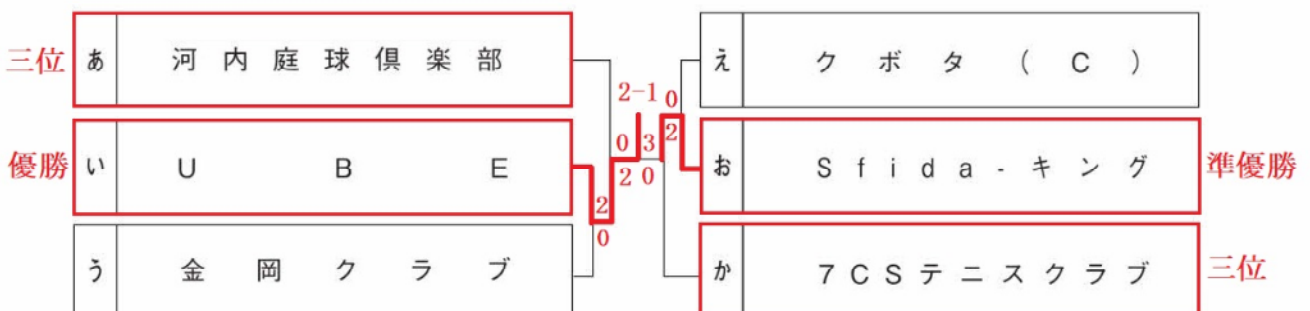

男 子 C 級 〔1位のチームは 来年度はB級にエントリーしてください。〕

[予選リーグ戦] (各ブロックの1位のみ本戦トーナメントに出場)

		A	B	C
1	A	S f i d a - キ ン グ (池田・梅丸・中西・藤岡・岡村)	2 1	3 0
	B	シャープ堺テニス部 A (小祝・見米・中村・阿部・北野・原田)	1 2	2 1
	C	M ' s (泉・生田・葛迫・樋下田・田中)	0 3	1 2

		A	B	C
4	A	7 C S テ ニ ス ク ラ ブ (岩見・牛澤・岡野・奥野・鎌苅・横山)	2 1	2 1
	B	シャープ堺テニス部 B (伴・池野・吉川・大野・川上)	1 2	1 2
	C	テニスインターネットワーク (岩田・手島・阪口・新谷・諏訪)	1 2	2 1

		A	B	C
2	A	浜寺テニスクラブ (中村・一坪・平川・松原・山野)	1 2	2 1
	B	河内庭球倶楽部 (西村・内藤・松堂・池山・池永・伯井)	2 1	2 1
	C	浅香山テニスクラブ (北村・横山・黒田・島袋・長渡)	1 2	1 2

		A	B	C
5	A	ア ン ド リ ュ ー ス (山北・南口・大谷・福田・岡田・阪口・猪ノ上)	2 1	1 2
	B	S T C 堺 化 学 (保井・大島・鎌田・木村・西田・跡部)	1 2	0 3
	C	U B E (新田・飯田・谷・藤森・遠藤)	2 1	3 0

		A	B	C
3	A	堺市役所硬式テニス部 (B) (作本・伯井・里深・平井・清水・山本)	2 1	1 2
	B	堺 上 T . C (庄田・大西・平野・前川・井上)	1 2	0 3
	C	ク ボ タ (C) (永井・栗原・平松・長山・池上・笹倉・和田)	2 1	3 0

		A	B	C
6	A	h a p p y t i m e (和田・楠本・杉本・島末・小坂・西畑)	1 2	0 3
	B	金 岡 ク ラ ブ (西田・田積・山田・大山・岸田・堂野)	2 1	2 1
	C	Z I P P Y (永田・二宮・松本・小島・吉村・林)	3 0	1 2

[本戦トーナメント] 抽選にて決定