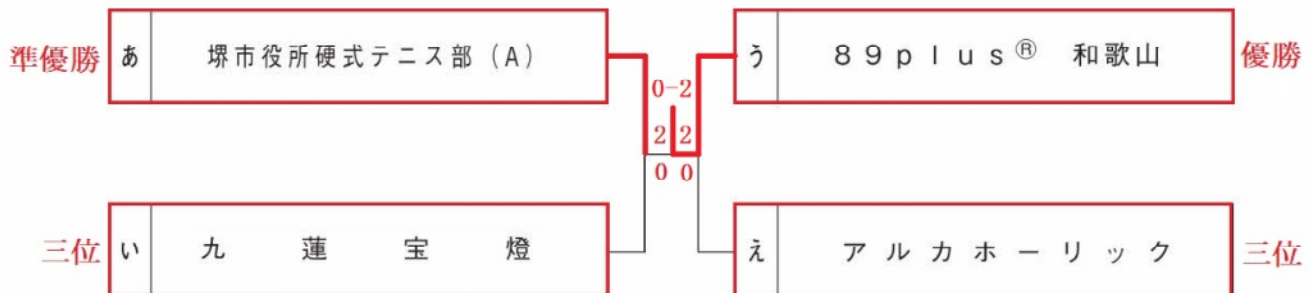

男 子 B 級 〔1位のチームは 来年度はA級にエントリーしてください。〕

[予選リーグ戦] (各ブロックの1位のみ本戦トーナメントに出場)

		A	B	C	D
1	A	アイテニスクラブ ナイター練習会 (松永・佐倉・小川・岩本・松井・中野)	3 0	2 1	0 0
	B	E N E O S テ ニ ス 班 (三村・松原・花田・入谷・瀧本・内田)	0 3	0 0	3 3
	C	A . S . P (大田・田中・谷野・白井・木村・食野・三平)	1 2	0 0	3 3
	D	堺市役所硬式テニス部 (A) (仲間・前村・米田・國方・田口・廣田・荒木)	3 0	3 0	0 0

		A	B	C
3	A	8 9 p l u s ® 和歌山 (岡本・長田・串野・田内・八木・辻垣内)	3 0	3 0
	B	S f i d a - ス キ ヤ キ (星川・岩崎・染井・小森・岩本)	0 3	1 2
	C	A . C U B E (松永・木村・下司・堀端・尾畷)	0 3	2 1

		A	B	C	D
2	A	I & Y (R T A) (三原・中西・森崎・森・杉江・進藤・坂本)	1 2	0 3	0 0
	B	オ フ 会 (巽・佐伯・白杉・北川・竹村・杉田)	2 1	0 0	1 2
	C	九 蓮 宝 燈 (山口・山野・榮・平田・糸山・山本)	3 0	0 0	3 0
	D	R e v o l u t i o n (秋田・井上・坂元・豊岡・那須・西川・松尾)	2 1	0 3	0 0

		A	B	C
4	A	8 9 p l u s ® (橘・西野・久保・森田・北山・小山)	1 2	0 3
	B	ア ル カ ホ ー リ ッ ク (伊崎・竹本・面谷・天野・木山・岡嶋)	2 1	2 1
	C	三 井 化 学 A (藤川・永井・樫澤・鬼頭・只野・谷)	3 0	1 2

[本戦トーナメント] 抽選にて決定