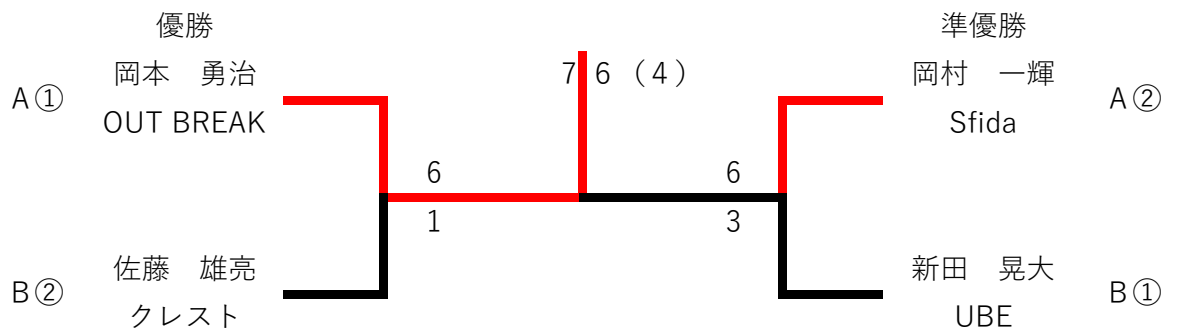

シングルスチャレンジャー（B級の部）

優勝 準優勝	A リ ー グ	A	B	C	D	氏名	クラブ名	
		A	/	6-1	1-6	/	池田 雄祐	Sfida
		B	1-6	/	/	1-6	久保 貴司	89plus®
		C	6-1	/	/	6-5	岡本 勇治	OUT BREAK ①
		D	/	6-1	5-6	/	岡村 一輝	Sfida ②

B リ ー グ	A	B	C	D	氏名	クラブ名	
	A	/	6-2	6-1	/	新田 晃大	UBE ①
	B	2-6	/	/	3-6	田中 大智	M's
	C	1-6	/	/	1-6	戸松 靖史	堺上TC
	D	/	6-3	6-1	/	佐藤 雄亮	クレスト ②